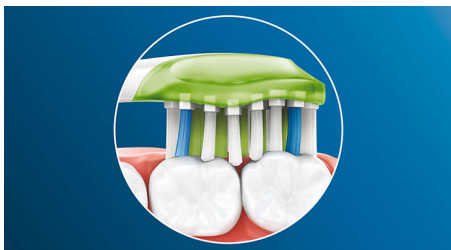

Adaptieve reinigingstechnologie

Elke keer dat u met onze adaptieve reinigingstechnologie poetst, krijgt uw gebit een gepersonaliseerde reinigingsbeurt. Door de zachte, flexibele rubberen zijkanten past de Premium White zich aan de unieke contouren van uw mond aan. Onze borstelharen passen zich aan uw tandvlees en tanden aan, waardoor ze tot 4x zoveel oppervlak bereiken** dan een gewone opzetborstel voor grondigere reiniging, zelfs op moeilijk bereikbare plekken. Dankzij de adaptieve reinigingstechnologie poetst de opzetborstel voorzichtig langs het tandvlees en absorbeert deze overmatige poetsdruk. Een verbeterde heen-en-weerbeweging zorgt voor een uniek gevoel en superieure reiniging.