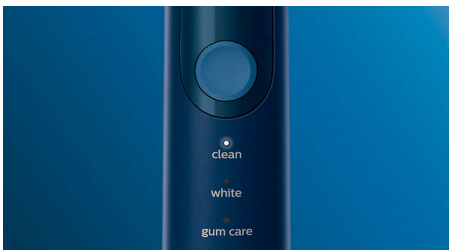

PHILIPS

sonicare

Електрическа звукова
четка за зъби

ProtectiveClean 5100

Вграден сензор за натиск

3 режима

1 функция BrushSync

Калъф за пътуване

Иновативна технология

- Уведомява ви, ако натискате прекалено силно
- Подобрена звукова технология на Philips Sonicare
- Свързва дръжката на смарт четката и главите на смарт четката

Optimize your brushing

- Избирайте между три режима

Акценти

Естествено по-бели зъби

Поставете главата на четката W DiamondClean за премахване на повърхностни петна и разкрийте своята най-бяла усмивка. Клинично доказано е, че избелва зъбите само за една седмица със своите гъсто разположени централни косъмчета за отстраняване на петна.

Три режима

Тази четка за зъби ви позволява да персонализирате своето миене на зъби спрямо нуждите ви с избор от три режима. Режим Clean е стандартен за превъзходно почистване. Режим White е идеален режим за премахване на повърхностни петна. А режим Gum Care добавя допълнителна минута миене с намалена мощност, за да можете нежно да масажирате венците си.