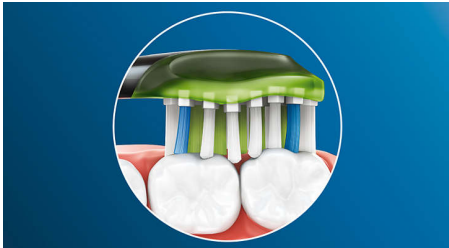

Adaptive 清潔技術

具有自動調整清潔技術的刷頭時，讓您享受個人化的清潔體驗。柔軟及有彈性的橡膠側面讓智能亮白刷頭可以適應口腔的獨特輪廓，而柔軟的圍邊刷毛可靈活適應牙齦輪廓，將接觸的表面範圍**提高至 4 倍，為您帶來更舒適的深層清潔體驗，即使難以觸及的部位也絕對無問題。