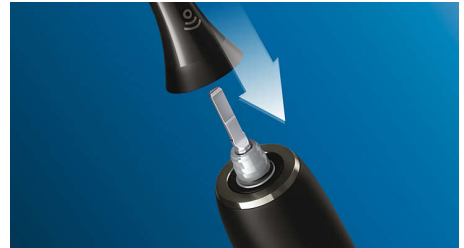

### 簡便一插即用設計

除 PowerUp Battery 和 Essence 系列外，您的智能亮白刷頭適用於所有 Philips Sonicare 牙刷手柄，只需一按即可輕鬆更換和清潔。