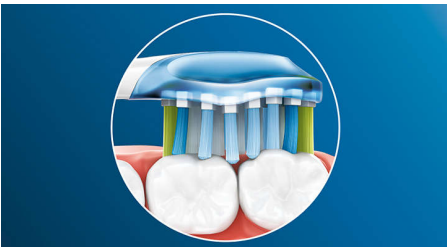

Philips Sonicare's deep clean

- Iki 4 kartų didesnis kontaktas su paviršiumi**, kad giliai valytumėte be pastangų

For exceptional plaque removal

- Pašalina iki 10 k. daugiau apnašų nei įprastas dantų šepetėlis

Ypatybės

Atsisveikinkite su apnašomis

Dėl lankstaus dizaino pašalina iki 10 kartų daugiau apnašų sunkiai pasiekiamose vietose*, kad valymas būtų iš tikrųjų gilus palei dantenu liniją ir tarpdančiuose.

Prisitaikanti valymo technologija

Naudojant mūsų prisitaikančią valymo technologiją, valymas šepetėliu kaskart pritaikomas asmeniškai. Minkšti guminiai šonai lankstosi, kad „C3 Premium Plaque Defence“ prisitaikytų prie dantų ir dantenu formos, sugertų per didelį spaudimą valant šepetėliu ir pagerintų mūsų „sonic“ valymo galią. Šereliai prisitaiko prie dantų ir dantenu formos, todėl kontaktinis paviršius yra iki 4 kartų didesnis, nei valantis įprasta šepetėlio galvute**, kad valymas sunkiai pasiekiamose vietose būtų gilesnis.