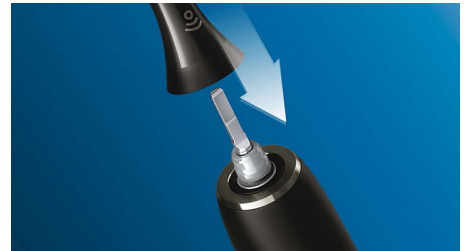

Lengvai įstatoma

Šepetėlio galvutė „C3 Premium Plaque Defence“ puikiai tiks bet kuriai „Philips Sonicare“ dantų šepetėlio rankenai, išskyrus „PowerUp Battery“ ir „Essence“. Tiesiog įstatykite ir nuimkite; jas lengva keisti ir valyti.