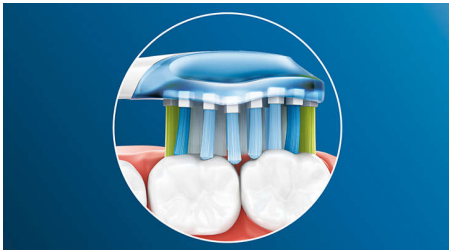

Adaptive Reinigungstechnologie

Mit unserer adaptiven Reinigungstechnologie erhalten Sie bei jeder Reinigung ein individuelles Putzerlebnis. Weiche, flexible Seiten aus Gummi am Premium Plaque Defense-, Premium Gum Care- sowie Premium White-Bürstenkopf passen sich den einzigartigen Konturen Ihres Mundes an. Die Borsten passen sich Zahnfleisch und Zähnen an mit bis zu 4 x mehr Oberflächenkontakt** als bei einem normalen Bürstenkopf und sorgen für eine Tiefenreinigung, sogar in schwer zugänglichen Bereichen. Die adaptive Reinigungstechnologie absorbiert übermäßigen Druck und ermöglicht eine sanfte Führung entlang des Zahnfleischrandes sowie eine verbesserte Schwingbewegung für ein einzigartiges Mundgefühl und hervorragende Reinigung.