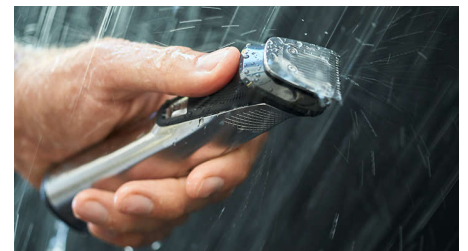

Consigue líneas perfectas y rectas y recorta de manera uniforme el vello más grueso, gracias a las precisas cuchillas de acero de la cortadora de barba y vello corporal. Estas cuchillas anticorrosivas no se oxidan y se autoafilan para durar más tiempo.

Hasta 120 minutos de autonomía

Este recortador Philips te ofrece hasta 120 minutos de uso inalámbrico con una sola carga de 1 hora. Una carga rápida de 5 minutos proporciona suficiente potencia para un recorte completo.

Suave superficie de caucho

El recortador es fácil de sostener y manipular gracias al mango ergonómico de goma que ofrece recorte más controlado.

Resistente al agua

Este recortador es resistente al agua, así que podrás utilizarlo cómodamente en la ducha y limpiarlo fácilmente bajo el grifo.