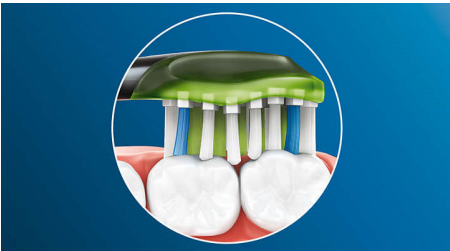

PHILIPS
sonicare

Ypatybės

Baltesni dantys, greitai

„Philips Sonicare Premium White“ šepetėlio galvutės centre esantys tankūs šereliai atlieka sunkų darbą, kad pašalintų apnašas ir kasdienes paviršines dėmes, atsirandančias nuo maisto ir gėrimų. Dėl lanksčių šonų šereliai prisitaiko prie unikalių dantų ir dantenų formos, kad valymas būtų gilus, o šypsena taptų baltesnė vos per 3 dienas.

Prisitaikanti valymo technologija

Išsivalysite dantis patenkindami asmeninius poreikius kaskart naudodami mūsų prisitaikančią valymo technologiją. Dėl minkštų, lanksčių guminių šonų „Premium White“ prisitaiko prie unikalių burnos kontūrų. Mūsų šereliai prisitaiko prie dantenų ir dantų, todėl kontaktinis paviršius yra 4 kartus didesnis**, nei giliai valant su įprasta šepetėlio galvute net sunkiai pasiekiamose vietose. Su prisitaikančia valymo technologija švelniai valysite pagal dantenų liniją. Ši technologija absorbuoja per didelį spaudimą valant ir taiko patobulintą šlavimo judesį, kad pojūtis burnoje būtų unikalus, o burna švaresnė.

Atsisveikinkite su apnašomis

Su „Premium White“ valysitės išskirtinai švariai bei kasdien pabalinsite dantis. Dėl lankstaus modelio pašalinama iki 10 kartų daugiau apnašų**** nuo dantų ir pagal dantenų liniją. Išvalysite giliai. Tai jausite ir matysite.