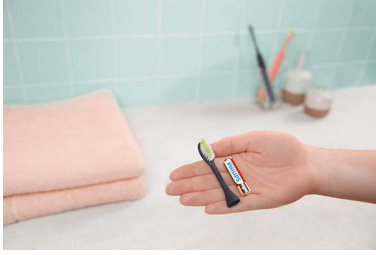

PHILIPS

刷头

Philips One by
Sonicare

两支飞利浦One刷头

飞利浦 One 清洁效果更好

飞利浦 One 有多种颜色

BH1022/12

一机在手，尽享出色刷牙体验

易于更换的多彩刷头，适配您的每一个飞利浦One。为保持牙刷清洁，请每 90 天更换一次。您的飞利浦One是什么颜色？

Better brushing

- 使用一节电池可刷牙 90 天
- 微波震动

Hassle-free

- 订阅飞利浦 One，保持牙刷清洁

Multiple colors

- 适合各种风格的颜色

产品亮点

刷牙 90 天

使用一节 AAA 电池刷牙 90 天。拥有三个月更加白皙、灿烂的微笑。

微波震动

请将此款牙刷视为手动牙刷的电动版本。只需轻触按钮，微振动和轮廓刷毛就能轻柔地清洁和抛光您的牙齿。

适合各种风格的颜色

从迈阿密到午夜、芒果到薄荷，选择适合您风格的颜色。您可以将刷头与手柄混合搭配，创建自己的颜色组合。

绝无任何烦恼之忧的订阅

保养您的牙刷应该很容易。订阅后，每 90 天将替换刷头和新电池自动送至您家中。不用担心，拥有一口好牙不在话下。

规格

技术规格

操作时间（电量从满到空）：长达 90 天

设计和外观

颜色：芒果

兼容性

刷头兼容性：仅兼容，飞利浦 One 手柄

包含