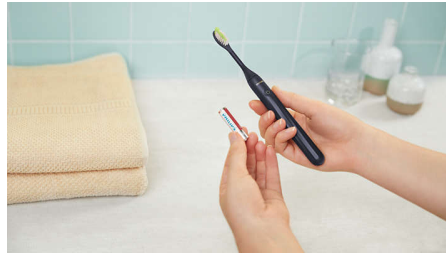

PHILIPS

刷头

Philips One by
Sonicare

两支飞利浦One刷头

飞利浦 One 清洁效果更好

飞利浦 One 有多种颜色

BH1022/12

一机在手，尽享出色刷牙体验

易于更换的多彩刷头，适配您的每一个飞利浦One。为保持牙刷清洁，请每 90 天更换一次。您的飞利浦One是什么颜色？

Better brushing

- 使用一节电池可刷牙 90 天
- 微波震动

Hassle-free

- 订阅飞利浦 One，保持牙刷清洁

Multiple colors

- 适合各种风格的颜色

产品亮点

刷牙 90 天

使用一节 AAA 电池刷牙 90 天。拥有三个月更加白皙、灿烂的微笑。

微波震动

请将此款牙刷视为手动牙刷的电动版本。只需轻触按钮，微振动和轮廓刷毛就能轻柔地清洁和抛光您的牙齿。

适合各种风格的颜色

从迈阿密到午夜、芒果到薄荷，选择适合您风格的颜色。您可以将刷头与手柄混合搭配，创建自己的颜色组合。

绝无任何烦恼之忧的订阅

保养您的牙刷应该很容易。订阅后，每 90 天将替换刷头和新电池自动送至您家中。不用担心，拥有一口好牙不在话下。

规格

技术规格

操作时间（电量从满到空）：长达 90 天

设计和外观

颜色：芒果

兼容性

刷头兼容性：仅兼容，飞利浦 One 手柄

包含