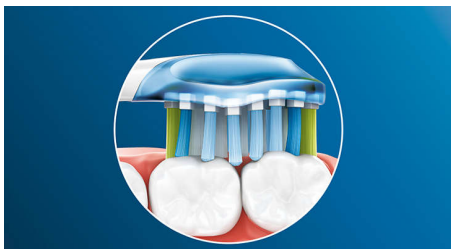

Dubinsko čišćenje koje pruža Philips Sonicare

- Do 4x veći dodir s površinom** za dubinsko čišćenje bez napora

Izuzetno učinkovito uklanjanje naslaga

- Do 10x bolje uklanjanje naslaga u odnosu na običnu četkicu za zube

Istaknute znač.

Zaboravite na naslage

Zahvaljujući fleksibilnom dizajnu, uklanja do 10x više naslaga s teško dostupnih područja* za uistinu dubinsko čišćenje uzduž linije desni i između zubi.

Tehnologija prilagodljivog čišćenja

Naša tehnologija prilagodljivog čišćenja osigurava prilagođeno čišćenje prilikom svakog četkanja. Uz meke i savitljive gumene bočne strane, C3 Premium Plaque Defence prilagodava se obliku vaših zubi i desni, apsorbirajući suvišan pritisak prilikom četkanja i pospješujući našu soničnu snagu čišćenja. Vlakna se prilagodavaju obliku vaših zubi i desni, osiguravajući do 4x bolji površinski kontakt u odnosu na standardnu glavu četkice** za dubinsko čišćenje teško dostupnih područja.