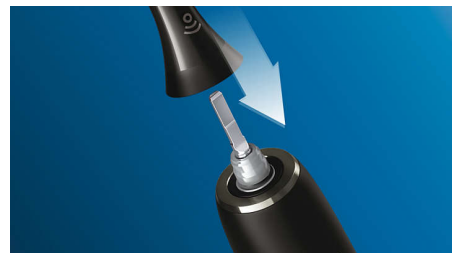

Lako postavljanje

Glava četkice C3 Premium Plaque Defence savršeno pristaje na sve drške četkica Philips Sonicare, osim modela PowerUp Battery i Essence. Jednostavno je postavite ili skinite radi jednostavne zamjene i čišćenja.