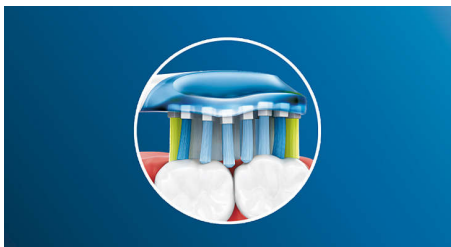

Dubinsko čišćenje koje pruža Philips Sonicare

- Do 4x veći dodir s površinom** za dubinsko čišćenje bez napora

Izuzetno učinkovito uklanjanje naslaga

- Do 10x bolje uklanjanje naslaga u odnosu na običnu četkicu za zube

Istaknute znač.

Zaboravite na naslage

Zahvaljujući fleksibilnom dizajnu, uklanja do 10x više naslaga s teško dostupnih područja* za uistinu dubinsko čišćenje uzduž linije desni i između zubi.

Tehnologija prilagodljivog čišćenja

Naša tehnologija prilagodljivog čišćenja osigurava prilagođeno čišćenje prilikom svakog čišćenja. Uz meke i savitljive gumene bočne strane, C3 Premium Plaque Control prilagodava se obliku vaših zubi i desni, apsorbirajući suvišan pritisak prilikom čišćenja i pospješujući našu soničnu snagu čišćenja. Vlakna se prilagodavaju obliku vaših zubi i desni, osiguravajući do 4x bolji površinski kontakt u odnosu na standardnu glavu četkice** za dubinsko čišćenje teško dostupnih područja.