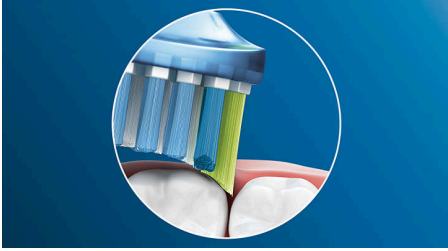

Inovativna tehnologija

- Napredna sonična tehnologija četkice Sonicare tvrtke Philips
- Automatski odabir optimalnog načina rada za vrhunske rezultate***

Dizajnirana za optimalno čišćenje

- Testirane da ispune potrebe vašeg oralnog zdravlja
- Uvijek ćete znati kad je zamijeniti. Za učinkovito čišćenje, svaki put.
- Dizajn za postavljanje pritiskanjem pruža jednostavno pričvršćivanje glave četkice

Dubinsko čišćenje koje pruža Philips Sonicare

- Do 4x veći dodir s površinom** za dubinsko čišćenje bez napora

Izuzetno učinkovito uklanjanje naslaga

- Do 10x bolje uklanjanje naslaga u odnosu na običnu četkicu za zube

C3 Premium Plaque Control

Standardne glave sonične četkice za zube

HX9044/17

Istaknute znač.

Zaboravite na naslage

Zahvaljujući fleksibilnom dizajnu, uklanja do 10x više naslaga s teško dostupnih područja* za uistinu dubinsko čišćenje uzduž linije desni i između zubi.

Tehnologija prilagodljivog čišćenja

Naša tehnologija prilagodljivog čišćenja osigurava prilagođeno čišćenje prilikom svakog četkanja. Uz meke i savitljive gumene bočne strane, C3 Premium Plaque Control prilagođava se obliku vaših zubi i desni, apsorbirajući suvišan pritisak prilikom četkanja i pospješujući našu soničnu snagu čišćenja. Vlakna se prilagođavaju obliku vaših zubi i desni, osiguravajući do 4x bolji površinski kontakt u odnosu na standardnu glavu četkice** za dubinsko čišćenje teško dostupnih područja.