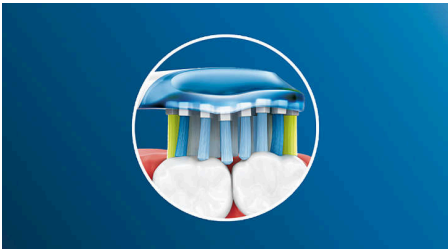

C3 Premium Plaque Control

Standardne glave sonične četkice za zube

HX9044/17

Istaknute znač.

Zaboravite na naslage

Zahvaljujući fleksibilnom dizajnu, uklanja do 10x više naslaga s teško dostupnih područja* za uistinu dubinsko čišćenje uzduž linije desni i između zubi.

Tehnologija prilagodljivog čišćenja

Naša tehnologija prilagodljivog čišćenja osigurava prilagođeno čišćenje prilikom svakog četkanja. Uz meke i savitljive gumene bočne strane, C3 Premium Plaque Control prilagođava se obliku vaših zubi i desni, apsorbirajući suvišan pritisak prilikom četkanja i pospješujući našu soničnu snagu čišćenja. Vlakna se prilagođavaju obliku vaših zubi i desni, osiguravajući do 4x bolji površinski kontakt u odnosu na standardnu glavu četkice** za dubinsko čišćenje teško dostupnih područja.