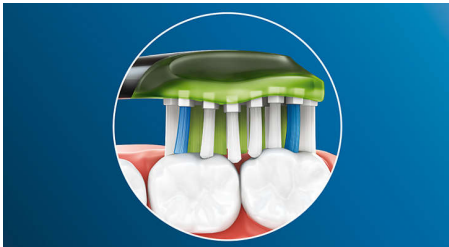

Adaptive Reinigungstechnologie

Mit unserer adaptiven Reinigungstechnologie erhalten Sie bei jeder Reinigung ein individuelles Putzerlebnis. Weiche, flexible Seiten aus Gummi des Premium White Bürstenkopfes passen sich den einzigartigen Konturen Ihres Mundes an. Die Borsten passen sich Zahnfleisch und Zähnen an mit bis zu 4 x mehr Oberflächenkontakt** als bei einem normalen Bürstenkopf und sorgen für eine Tiefenreinigung, sogar in schwer zugänglichen Bereichen. Die adaptive Reinigungstechnologie absorbiert übermäßigen Druck und ermöglicht eine sanfte Führung entlang des Zahnfleischrandes sowie eine verbesserte Schwingbewegung für ein einzigartiges Mundgefühl und eine hervorragende Reinigung.