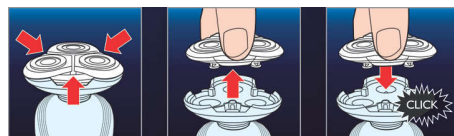

Reemplazo simple

- Fácil de extraer y de colocar

PHILIPS

Destacados

Compatible con SensoTouch 2D

Los cabezales de repuesto RQ11 son compatibles con las afeitadoras SensoTouch 2D (RQ11xx).

GyroFlex 2D

La afeitadora con sistema GyroFlex 2D sigue los contornos de tu rostro y reduce la presión y la irritación para ofrecerte una afeitada al ras.

Tecnología Super Lift & Cut

El sistema de doble cuchilla de la afeitadora eléctrica Philips levanta el vello y lo corta al ras para que disfrutes del mejor afeitado.

Aquatec

El sellado Aquatec en seco y húmedo de la afeitadora eléctrica te permite elegir tu método de afeitado favorito. Puedes afeitarte en seco de forma cómoda u optar por una refrescante afeitada húmeda con gel o espuma para tener una piel más suave.

SkinGlide

La superficie para el afeitado de la afeitadora eléctrica con sistema SkinGlide que minimiza la fricción se desliza suavemente por la piel para lograr una afeitada al ras fácilmente.

Fácil de extraer y de colocar

Solo tienes que abrir el cabezal de tu afeitadora Philips y utilizar el cepillo de limpieza incluido para eliminar el pelo suelto.

Especificaciones

Cabezales de afeitado

- Apto para el tipo de producto: SensoTouch 2D (RQ11xx)
- Unidades de afeitado por paquete: 1