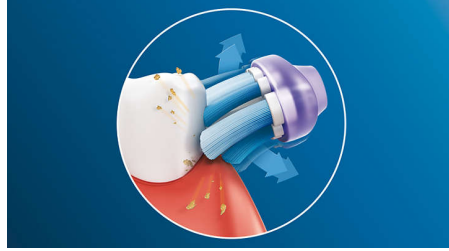

- 최대 2배 더 뛰어난 표면 접촉력*에 힘입은 간편하고 탁월한 세정
- 일반 칫솔 대비 최대 10배 플라그 제거

주요 제품

집중 잇몸 케어

프리미엄 잇몸케어 칫솔모는 부드러우면서도 탁월한 세정 효과를 제공합니다. 양치질을 지나치게 세게 하더라도 칫솔모가 잇몸선을 따라 움직이면서 유연한 측면과 모로 과도한 압력을 흡수해 줍니다. 둥근 모양으로 치아가 고르게 세정되면서 동시에 잇몸에 가해지는 자극도 최소화됩니다. 놀랍도록 부드러운 칫솔모가 잇몸 질환이 시작되는 잇몸선을 부드럽게 따라가면서 탁월한 양치 효과를 제공합니다. 칫솔모 크기도 더 작아져 쉽게 닿기 힘든 부분까지 꼼꼼하게 닦을 수 있습니다.

어댑티브 클리닝 기술

어댑티브 클리닝 기술이 적용되어 양치할 때마다 맞춤형 세정을 경험할 수 있습니다. 부드럽고 유연한 고무 측면 덕분에 프리미엄 화이트 칫솔모가 사용자의 고유한 치아 형태에 맞도록 조정됩니다. 칫솔모가 사용자의 고유한 잇몸과 치아에 맞게 조정되기 때문에 다이아몬드클린 칫솔모에 비해 치아 표면 접촉력이 최대 2배 우수하고 그 결과 쉽게 닿기 힘든 곳까지 깨끗하게 세정됩니다. 또한 어댑티브 클리닝 기술은 잇몸선을 따라 부드럽게 움직이면서 과도한 압력이 가해졌을 때 이를 흡수할 수 있고, 칫솔모의 움직임이 향상되어 탁월한 양치 경험과 세정 효과를 보입니다.

강력한 플라그 제거 효과

프리미엄 잇몸 케어 칫솔모는 유연한 디자인으로 일반 칫솔보다 최대 10배 더 많은 플라그를 제거하는 것으로 입증되었습니다. 이는 필립스 소닉케어만의 차별화된 세정 기술을 향상시켜 어떻게 양치를 하더라도 사용자가 체감할 수 있는 독보적인 세정력을 제공합니다.

BrushSync 모드 페어링

당사의 BrushSync 모드 페어링 기능으로 양치할 때마다 최상의 세정력을 경험할 수 있습니다. 프리미엄 잇몸케어 칫솔모의 마이크로칩이 필립스 소닉케어의 스마트 음파칫솔 핸들과 동기화해 줍니다. 그러면 핸들은 최적의 양치 모드와 강도를 자동으로 선택해 탁월한 세정 효과를 제공합니다. 사용하는 양치를 시작하기만 하면 됩니다.