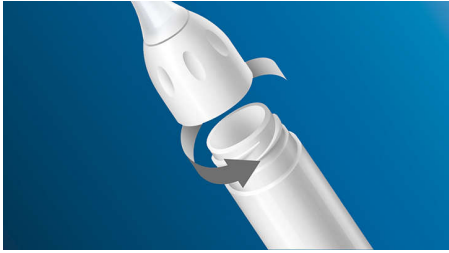

Destacados

Cabezal de cepillado con rosca

El cabezal de cepillado con rosca se adaptará a nuestros mangos Sonicare originales