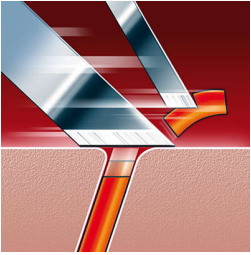

Para una afeitada rápida y al ras

- Cabezales de afeitado Speed-XL: para un afeitado rápido y al ras

Se limpia con agua en cuestión segundos

- Rápida de enjuagar y con revestimiento interior antibacteriano

Destacados

Tecnología Super Lift & Cut

El sistema de doble cuchilla de esta afeitadora eléctrica levanta el vello y lo corta al ras.

Sistema Reflex Action

Se adapta perfectamente a las curvas del rostro y el cuello.

Sistema de corte de precisión

La afeitadora eléctrica Philips tiene cabezales ultra finos con ranuras para afeitar los vellos largos y orificios para afeitar la barba más corta.

Sistema SmartTouch de seguimiento de contornos

Mantiene los 3 cabezales de afeitado en constante contacto con la piel para un afeitado rápido y eficaz.

Rápida de enjuagar

El revestimiento interior antibacteriano de la unidad de afeitado garantiza la limpieza de la afeitadora con agua en cuestión de segundos.