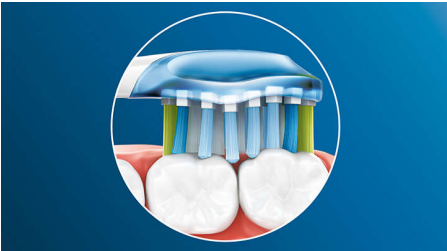

HX9043/32

我们的深层清洁刷头

清除多达 10 倍的牙菌斑*，实现高效清洁

实现如您笑容般清洁效果，得益于采用柔软弹性侧边，我们的优质牙菌斑控制刷头可根据您牙齿和牙龈的轮廓进行调节，与普通刷头相比，接触面的贴合度高出 4 倍**，从而提供舒适、深层清洁体验。

创新技术

- 飞利浦 Sonicare 先进的声波技术
- 自动选择优化模式，达到理想结果**

优化性能的设计

- 经过测试，可满足您的口腔健康需求
- 始终了解何时需要更换。始终获得有效清洁。
- 卡入式设计，轻松安装刷头

飞利浦 Sonicare 的深层清洁

- 接触面的贴合度高出 4 倍**，轻松实现深层清洁

高效去除牙菌斑

- 清除多达 10 倍的牙菌斑

产品亮点

告别牙菌斑

得益于其灵活的设计，它在难以触及的部位*清除多达 10 倍以上的牙菌斑，沿着牙龈线以及在牙齿之间做到真正的深层清洁。

自适应清洁技术

每次使用我们的自适应清洁技术刷牙时，您都会获得个性化的清洁体验。柔软的橡胶侧边十分灵活，可让 C3 智臻洁净刷头自动适应牙齿和牙龈的形状，吸收任何多余的刷牙压力并增强声波震动的清洁效能。刷毛可根据牙齿和牙龈的形状进行调整，因此其表面接触力可高达普通刷头的 4 倍**，在难以触及的部位实现更深层的清洁。

BrushSync™ 模式配对

通过 BrushSync™ 模式配对功能，您将始终获得尽可能出色的清洁效果**。飞利浦 Sonicare C2 Optimal 牙菌斑抵御型刷头与支持 BrushSync™ 的飞利浦 Sonicare 牙刷柄同步**，选择优化的刷牙模式和强度级别，带来理想的美白效果。您要做的就是开始刷牙。

飞利浦 Sonicare 技术

飞利浦 Sonicare 先进的声波技术在牙齿之间喷射脉冲水流，其刷牙振动过程可使牙菌斑分裂，并将其清除，从而实现出色的日常清洁效果。

刷头更换提示

刷头使用 3 个月后将变差，但是有了 BrushSync™，您就会在这种情况下发生之前得到提醒。智能牙刷会跟踪刷牙力度，并在需要更换时通

知您。还没有飞利浦 Sonicare 智能牙刷？只需观察蓝色的替换刷毛，当它们变白时，您就知道该换新刷头了。