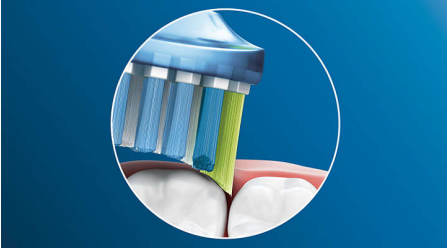

HX9043/32

我们的深层清洁刷头

清除多达 10 倍的牙菌斑*，实现高效清洁

实现如您笑容般清洁效果，得益于采用柔软弹性侧边，我们的优质牙菌斑控制刷头可根据您牙齿和牙龈的轮廓进行调节，与普通刷头相比，接触面的贴合度高出 4 倍**，从而提供舒适、深层清洁体验。

创新技术

- 飞利浦 Sonicare 先进的声波技术
- 自动选择优化模式，达到理想结果**

优化性能的设计

- 经过测试，可满足您的口腔健康需求
- 始终了解何时需要更换。始终获得有效清洁。
- 卡入式设计，轻松安装刷头

飞利浦 Sonicare 的深层清洁

- 接触面的贴合度高出 4 倍**，轻松实现深层清洁

高效去除牙菌斑

- 清除多达 10 倍的牙菌斑

产品亮点

告别牙菌斑

得益于其灵活的设计，它在难以触及的部位*清除多达 10 倍以上的牙菌斑，沿着牙龈线以及在牙齿之间做到真正的深层清洁。

自适应清洁技术

每次使用我们的自适应清洁技术刷牙时，您都会获得个性化的清洁体验。柔软的橡胶侧边十分灵活，可让 C3 智臻洁净刷头自动适应牙齿和牙龈的形状，吸收任何多余的刷牙压力并增强声波震动的清洁效能。刷毛可根据牙齿和牙龈的形状进行调整，因此其表面接触力可高达普通刷头的 4 倍**，在难以触及的部位实现更深层的清洁。

BrushSync™ 模式配对

通过 BrushSync™ 模式配对功能，您将始终获得尽可能出色的清洁效果**。飞利浦 Sonicare C2 Optimal 牙菌斑抵御型刷头与支持 BrushSync™ 的飞利浦 Sonicare 牙刷柄同步**，选择优化的刷牙模式和强度级别，带来理想的美白效果。您要做的就是开始刷牙。

飞利浦 Sonicare 技术

飞利浦 Sonicare 先进的声波技术在牙齿之间喷射脉冲水流，其刷牙振动过程可使牙菌斑分裂，并将其清除，从而实现出色的日常清洁效果。

刷头更换提示

刷头使用 3 个月后将变差，但是有了 BrushSync™，您就会在这种情况下发生之前得到提醒。智能牙刷会跟踪刷牙力度，并在需要更换时通

知您。还没有飞利浦 Sonicare 智能牙刷？只需观察蓝色的替换刷毛，当它们变白时，您就知道该换新刷头了。