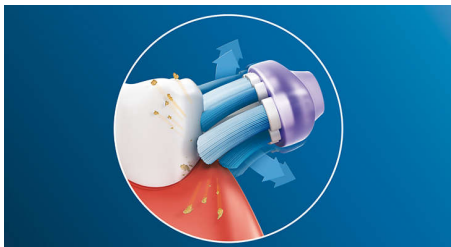

Za izvanrednu njegu desni

- Do 7x zdravije desni u samo 2 tjedna***

Nenadmašno dubinsko čišćenje

- Savitljive gumene bočne strane omogućuju do 2 puta veći kontakt s površinom

Sada još održivije

- 75 % plastike u ovom proizvodu je na biološkoj bazi*

Istaknute znač.

Briga o zdravlju desni

Zaobljeni profil vlakana glave četkice Premium Gum Care maksimalno povećava kontakt vrha četkice uzduž linije desni. Pruža do 7x zdravije desni u odnosu na običnu četkicu za zube, za snažan temelj vaših zuba*.

Zaboravite na naslage

Time se poboljšava sonična snaga čišćenja i osigurava dublje čišćenje čak i teško dostupnih područja. Zahvaljujući fleksibilnom dizajnu, Premium Gum Care uklanja do 10x više naslaga u odnosu na ručnu četkicu za zube.