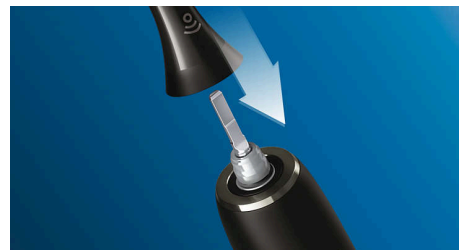

### Tecnologia Philips Sonicare

A tecnologia sónica avançada da Philips Sonicare aplica impulsos de água entre os dentes e as passagens da escova rompem e eliminam a placa bacteriana para uma excelente limpeza diária.

### Indicações para substituição da cabeça da escova

As cabeças da escova tornam-se menos eficazes após 3 meses de utilização, mas com o BrushSync™ será alertado com antecedência. A

HX9042/33

sua escova de dentes inteligente regista a frequência e a força da sua escovagem e avisa-o quando chegar a altura de substituir a cabeça. Não tem uma escova de dentes Philips Sonicare inteligente? Basta prestar atenção às cerdas de substituição azuis; quando estas ficarem brancas, fica a saber que chegou o momento de colocar uma cabeça de escova nova.

### Escovagem dos dentes sem preocupações

Todas as cabeças de escova Philips Sonicare são seguras e suaves para dentes e gengivas. Durante os testes, cada cabeça de escova é levada ao limite para assegurar que obterá uma durabilidade e um desempenho excecionais de cada vez que escovar os dentes.

### Fácil de encaixar

A cabeça da escova C3 Premium Plaque Defence adapta-se na perfeição à pega de qualquer escova de dentes Philips Sonicare, exceto nos modelos PowerUp Battery e Essence. Basta encaixar e desencaixar para uma substituição e limpeza fáceis.