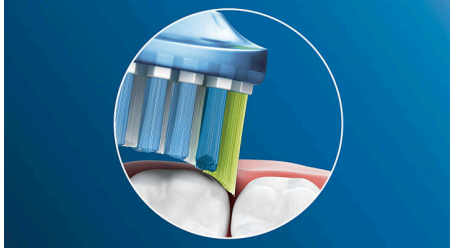

### For exceptional plaque removal

- Remove a placa bacteriana até 10x mais do que uma escova de dentes manual

### Diga adeus à placa bacteriana

Graças ao design flexível, remove até 10x mais placa bacteriana em áreas difíceis de alcançar\* para uma limpeza verdadeiramente profunda ao longo da linha das gengivas e entre os dentes.