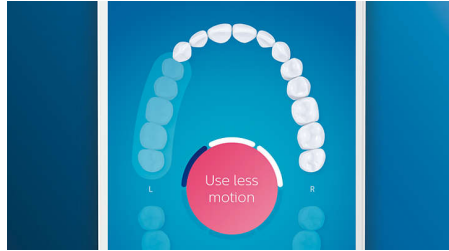

- 指导您重点刷洗遗漏区域
- 带您返回任何错过的部位，达到全覆盖
- 开始更好地护理有问题的部位
- 提醒您是否用力过猛
- 引导您减少用力刷牙

Optimize your brushing

- 刷头会自动选择最佳设置
- 确保充分利用刷头
- 从 4 种模式和 3 种强度设置中进行选择
- 优质充电杯和旅行收藏盒

产品亮点

告别牙菌斑

卡入 C3 智臻牙菌斑控制刷头，体验我们的深层清洁。柔软的弹性侧边使刷毛紧密贴合到每个牙齿的表面，带来 4 倍以上的接触面贴合度***并难以触及的部位去除多达 10 倍以上的牙菌斑*。

呵护您的牙龈

卡入 G3 智臻护龈刷头，改善您的牙龈健康。其刷毛尺寸更小，专门针对牙龈线，可轻柔但高效地清洁牙龈线，也就是牙龈疾病开始的地方。临床试验证明，这种刷头可有效减少牙龈发炎*，只需两周，牙龈健康度即可提高 7 倍。*

快速亮白牙齿

卡入 W3 智臻亮白刷头，去除表面牙渍，露出洁白笑容。去渍刷毛密集排列在中央，临床证明，只需 3 天，即可清除多达一倍以上的牙渍。**

不会错过任何部位

当您清洁彻底时，飞利浦 Sonicare 应用程序会让您知道您何时已经实现彻底清洁，并会指导您成为更棒、更细心的刷牙能手。

补刷提醒功能

如果您碰巧在刷牙时错过了某个部位，您应用程序的补刷提醒功能会显示出来。然后您就可以返回再刷一遍，并且每次都能确信进行了完整的清洁。

重点部位和目标设定

您的牙医有没有指出过您口腔中有问题的部位？我们会在您的应用程序内立体口腔图中将其突显出来，并且提醒您格外注意这些部位。

太过用力？

您可能不会注意到自己刷牙用力过猛，但钻石亮白智能系列会。如果您太过用力，手柄末端的光环会闪烁。这是减轻压力，让刷头完成工作的温柔提醒。10 人中有 7 人发现此功能有助于其成为更好的刷牙者。

轻松上手

有了电动牙刷，您应让牙刷完成刷牙工作。我们已在牙刷柄中内置了智能摩擦感应作为减小刷牙幅度的温馨提醒。这样，您就可以提高刷牙技巧，达到更柔和、更有效的清洁效果。

BrushSync 模式配对

想知道您应使用哪种模式和强度？无需再犹豫。刷头中的微芯片会告知钻石亮白智能系列您使用的是哪种模式和强度。因此，如果您卡入牙龈保健刷头，您的牙刷知道应选择优化模式和强度，为您的牙龈提供轻柔高效地护理。您所要做的是按下电源按钮。