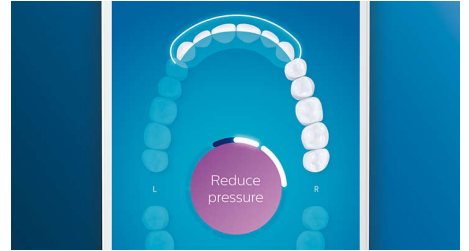

- 指导您重点刷洗遗漏区域
- 带您返回任何错过的部位，达到全覆盖
- 开始更好地护理有问题的部位
- 提醒您是否用力过猛
- 引导您减少用力刷牙

Optimize your brushing

- 刷头会自动选择最佳设置
- 确保充分利用刷头
- 从 4 种模式和 3 种强度设置中进行选择
- 优质充电杯和旅行收藏盒

产品亮点

告别牙菌斑

卡入 C3 智臻牙菌斑控制刷头，体验我们的深层清洁。柔软的弹性侧边使刷毛紧密贴合到每个牙齿的表面，带来 4 倍以上的接触面贴合度***并难以触及的部位去除多达 10 倍以上的牙菌斑*。

呵护您的牙龈

卡入 G3 智臻护龈刷头，改善您的牙龈健康。其刷毛尺寸更小，专门针对牙龈线，可轻柔但高效地清洁牙龈线，也就是牙龈疾病开始的地方。临床试验证明，这种刷头可有效减少牙龈发炎*，只需两周，牙龈健康度即可提高 7 倍。*

快速亮白牙齿

卡入 W3 智臻亮白刷头，去除表面牙渍，露出洁白笑容。去渍刷毛密集排列在中央，临床证明，只需 3 天，即可清除多达一倍以上的牙渍。**

不会错过任何部位

当您清洁彻底时，飞利浦 Sonicare 应用程序会让您知道您何时已经实现彻底清洁，并会指导您成为更棒、更细心的刷牙能手。

补刷提醒功能

如果您碰巧在刷牙时错过了某个部位，您应用程序的补刷提醒功能会显示出来。然后您就可以返回再刷一遍，并且每次都能确信进行了完整的清洁。

重点部位和目标设定

您的牙医有没有指出过您口腔中有问题的部位？我们会在您的应用程序内立体口腔图中将其突显出来，并且提醒您格外注意这些部位。

太过用力？

您可能不会注意到自己刷牙用力过猛，但钻石亮白智能系列会。如果您太过用力，手柄末端的光环会闪烁。这是减轻压力，让刷头完成工作的温柔提醒。10 人中有 7 人发现此功能有助于其成为更好的刷牙者。

轻松上手

有了电动牙刷，您应让牙刷完成刷牙工作。我们已在牙刷柄中内置了智能摩擦感应作为减小刷牙幅度的温馨提醒。这样，您就可以提高刷牙技巧，达到更柔和、更有效的清洁效果。

BrushSync 模式配对

想知道您应使用哪种模式和强度？无需再犹豫。刷头中的微芯片会告知钻石亮白智能系列您使用的是哪种模式和强度。因此，如果您卡入牙龈保健刷头，您的牙刷知道应选择优化模式和强度，为您的牙龈提供轻柔高效地护理。您所要做的是按下电源按钮。