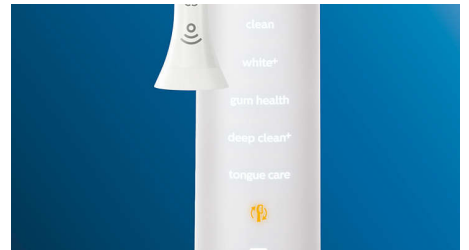

呵护您的牙龈

卡入 G3 智臻护龈刷头，改善您的牙龈健康。其刷毛尺寸更小，专门针对牙龈线，可轻柔但高效地清洁牙龈线，也就是牙龈疾病开始的地方。临床试验证明，这种刷头可有效减少牙龈发炎*，只需两周，牙龈健康度即可提高 7 倍。*

快速亮白牙齿

卡入 W3 智臻亮白刷头，去除表面牙渍，露出洁白笑容。去渍刷毛密集排列在中央，临床证明，只需 3 天，即可清除多达一倍以上的牙渍。**

不会错过任何部位

当您清洁彻底时，飞利浦 Sonicare 应用程序会让您知道您何时已经实现彻底清洁，并会指导您成为更棒、更细心的刷牙能手。

补刷提醒功能

如果您碰巧在刷牙时错过了某个部位，您应用程序的补刷提醒功能会显示出来。然后您就可以返回再刷一遍，并且每次都能确信进行了完整的清洁。

重点部位和目标设定

您的牙医有没有指出过您口腔中有问题的部位？我们会在您的应用程序内立体口腔图中将其突显出来，并且提醒您格外注意这些部位。

太过用力？

您可能不会注意到自己刷牙用力过猛，但钻石亮白智能系列会。如果您太过用力，手柄末端的光环会闪烁。这是减轻压力，让刷头完成工作的温柔提醒。10 人中有 7 人发现此功能有助于其成为更好的刷牙者。

轻松上手

有了电动牙刷，您应让牙刷完成刷牙工作。我们已在牙刷柄中内置了智能摩擦感应作为减小刷牙幅度的温馨提醒。这样，您就可以提高刷牙技巧，达到更柔和、更有效的清洁效果。

BrushSync 模式配对

想知道您应使用哪种模式和强度？无需再犹豫。刷头中的微芯片会告知钻石亮白智能系列您使用的是哪种模式和强度。因此，如果您卡入牙龈保健刷头，您的牙刷知道应选择优化模式和强度，为您的牙龈提供轻柔高效地护理。您所要做的是按下电源按钮。