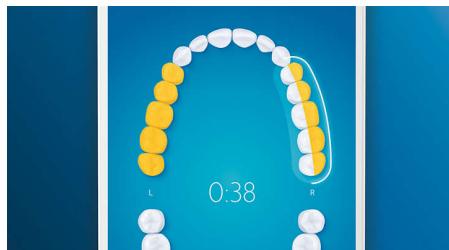

- 指导您重点刷洗遗漏区域
- 带您返回任何错过的部位，达到全覆盖
- 开始更好地护理有问题的部位
- 提醒您是否用力过猛
- 引导您减少用力刷牙

Optimize your brushing

- 刷头会自动选择最佳设置
- 确保充分利用刷头
- 从 4 种模式和 3 种强度设置中进行选择
- 优质充电杯和旅行收藏盒

产品亮点

告别牙菌斑

卡入 C3 智臻牙菌斑控制刷头，体验我们的深层清洁。柔软的弹性侧边使刷毛紧密贴合到每个牙齿的表面，带来 4 倍以上的接触面贴合度***并难以触及的部位去除多达 10 倍以上的牙菌斑*。

呵护您的牙龈

卡入 G3 智臻护龈刷头，改善您的牙龈健康。其刷毛尺寸更小，专门针对牙龈线，可轻柔但高效地清洁牙龈线，也就是牙龈疾病开始的地方。临床试验证明，这种刷头可有效减少牙龈发炎*，只需两周，牙龈健康度即可提高 7 倍。*

快速亮白牙齿

卡入 W3 智臻亮白刷头，去除表面牙渍，露出洁白笑容。去渍刷毛密集排列在中央，临床证明，只需 3 天，即可清除多达一倍以上的牙渍。**

不会错过任何部位

当您清洁彻底时，飞利浦 Sonicare 应用程序会让您知道您何时已经实现彻底清洁，并会指导您成为更棒、更细心的刷牙能手。

补刷提醒功能

如果您碰巧在刷牙时错过了某个部位，您应用程序的补刷提醒功能会显示出来。然后您就可以返回再刷一遍，并且每次都能确信进行了完整的清洁。

重点部位和目标设定

您的牙医有没有指出过您口腔中有问题的部位？我们会在您的应用程序内立体口腔图中将其突显出来，并且提醒您格外注意这些部位。

太过用力？

您可能不会注意到自己刷牙用力过猛，但钻石亮白智能系列会。如果您太过用力，手柄末端的光环会闪烁。这是减轻压力，让刷头完成工作的温柔提醒。10 人中有 7 人发现此功能有助于其成为更好的刷牙者。