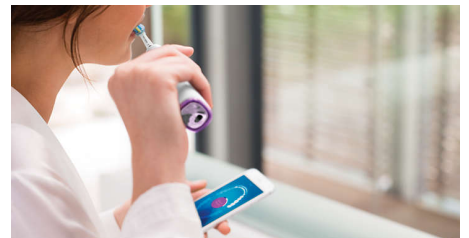

补刷提醒功能

如果您碰巧在刷牙时错过了某个部位，您应用程序的补刷提醒功能会显示出来。然后您就可以返回再刷一遍，并且每次都能确信进行了完整的清洁。

重点部位和目标设定

您的牙医有没有指出过您口腔中有问题的部位？我们会在您的应用程序内立体口腔图中将其突显出来，并且提醒您格外注意这些部位。

太过用力？

您可能不会注意到自己刷牙用力过猛，但钻石亮白智能系列会。如果您太过用力，手柄末端的光环会闪烁。这是减轻压力，让刷头完成工作的温柔提醒。10 人中有 7 人发现此功能有助于其成为更好的刷牙者。

轻松上手

有了电动牙刷，您应让牙刷完成刷牙工作。我们已在牙刷柄中内置了智能摩擦感应作为减小刷牙幅度的温馨提醒。这样，您就可以提高刷牙技巧，达到更柔和、更有效的清洁效果。

BrushSync 模式配对

想知道您应使用哪种模式和强度？无需再犹豫。刷头中的微芯片会告知钻石亮白智能系列您使用的是哪种模式和强度。因此，如果您卡入牙龈保健刷头，您的牙刷知道应选择优化模式和强度，为您的牙龈提供轻柔高效地护理。您所要做的是按下电源按钮。