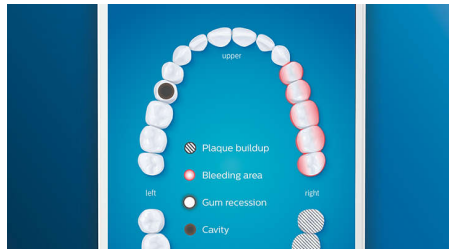

- 指导您重点刷洗遗漏区域
- 带您返回任何错过的部位，达到全覆盖
- 开始更好地护理有问题的部位
- 提醒您是否用力过猛
- 引导您减少用力刷牙

Optimize your brushing

- 刷头会自动选择最佳设置
- 确保充分利用刷头
- 从 4 种模式和 3 种强度设置中进行选择
- 优质充电杯和旅行收藏盒

产品亮点

告别牙菌斑

卡入 C3 智臻牙菌斑控制刷头，体验我们的深层清洁。柔软的弹性侧边使刷毛紧密贴合到每个牙齿的表面，带来 4 倍以上的接触面贴合度***并难以触及的部位去除多达 10 倍以上的牙菌斑*。

呵护您的牙龈

卡入 G3 智臻护龈刷头，改善您的牙龈健康。其刷毛尺寸更小，专门针对牙龈线，可轻柔但高效地清洁牙龈线，也就是牙龈疾病开始的地方。临床试验证明，这种刷头可有效减少牙龈发炎*，只需两周，牙龈健康度即可提高 7 倍。*

快速亮白牙齿

卡入 W3 智臻亮白刷头，去除表面牙渍，露出洁白笑容。去渍刷毛密集排列在中央，临床证明，只需 3 天，即可清除多达一倍以上的牙渍。**

不会错过任何部位

当您清洁彻底时，飞利浦 Sonicare 应用程序会让您知道您何时已经实现彻底清洁，并会指导您成为更棒、更细心的刷牙能手。

补刷提醒功能

如果您碰巧在刷牙时错过了某个部位，您应用程序的补刷提醒功能会显示出来。然后您就可以返回再刷一遍，并且每次都能确信进行了完整的清洁。

重点部位和目标设定

您的牙医有没有指出过您口腔中有问题的部位？我们会在您的应用程序内立体口腔图中将其突显出来，并且提醒您格外注意这些部位。

太过用力？

您可能不会注意到自己刷牙用力过猛，但钻石亮白智能系列会。如果您太过用力，手柄末端的光环会闪烁。这是减轻压力，让刷头完成工作的温柔提醒。10 人中有 7 人发现此功能有助于其成为更好的刷牙者。

轻松上手

有了电动牙刷，您应让牙刷完成刷牙工作。我们已在牙刷柄中内置了智能摩擦感应作为减小刷牙幅度的温馨提醒。这样，您就可以提高刷牙技巧，达到更柔和、更有效的清洁效果。

BrushSync 模式配对

想知道您应使用哪种模式和强度？无需再犹豫。刷头中的微芯片会告知钻石亮白智能系列您使用的是哪种模式和强度。因此，如果您卡入牙龈保健刷头，您的牙刷知道应选择优化模式和强度，为您的牙龈提供轻柔高效地护理。您所要做的是按下电源按钮。