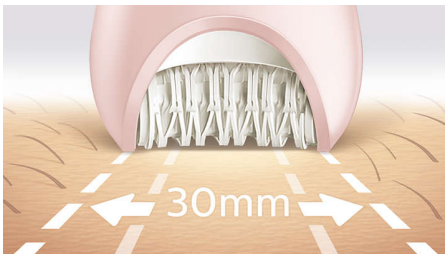

Cabezal extra ancho de depiladora

El cabezal extra ancho de la depiladora abarca más piel en cada pasada para proporcionar una depilación más rápida.