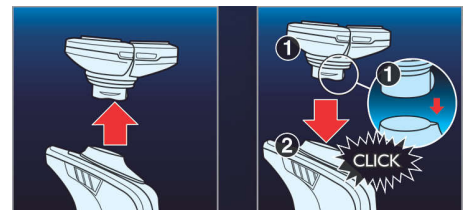

Cabezales UltraTrack

Disfruta de una afeitada al ras con menos irritación. El cabezal de la afeitadora incluye 3 ranuras: para el vello común, canales para los vellos largos o planos, y orificios para barbas cortas.

Tecnología Super Lift & Cut

El sistema de doble cuchilla de la afeitadora eléctrica Philips levanta el vello y lo corta al ras para que disfrutes del mejor afeitado.

Aquatec

El sellado Aquatec en seco y húmedo de la afeitadora eléctrica te permite elegir tu método de afeitado favorito. Puedes afeitarte en seco de forma cómoda u optar por una refrescante afeitada húmeda con gel o espuma para tener una piel más suave.

SkinGlide

La superficie para el afeitado de la afeitadora eléctrica con sistema SkinGlide que minimiza la fricción se desliza suavemente por la piel para lograr una afeitada al ras fácilmente.

Cabezales de afeitado Triple-Track

Las tres cuchillas de afeitado Triple-Track ofrecen hasta un 50% más de superficie de afeitado que los cabezales de afeitado giratorios estándar de una sola cuchilla.

Fácil de extraer y de colocar

Puedes reemplazar los cabezales de afeitado fácilmente con el práctico sistema de extracción y colocación.