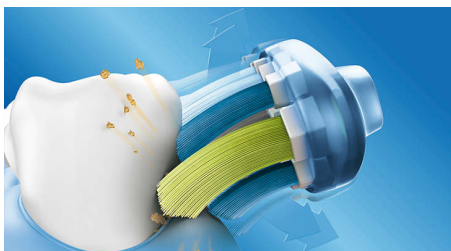

Philips Sonicare's best plaque removal

- В 10 раз более эффективное удаление налета** на труднодоступных участках

Основные особенности

Подстраивается под форму зубов

Наша насадка AdaptiveClean — это единственная насадка для электрической зубной щетки, повторяющая уникальную форму ваших зубов и десен. Благодаря мягким и гибким прорезиненным ребрам щетинки насадки подстраиваются под форму каждого зуба, охватывая в 4 раза более широкую поверхность контакта* и удаляя в 10 раз больше налета** вдоль линии десен и между зубами. Глубокая чистка и бережное воздействие на десны даже в труднодоступных местах.

Бережное воздействие на десны

С насадкой AdaptiveClean даже тщательная чистка выполняется бережно. Во время перемещения звуковой зубной щетки вдоль линии десен гибкие ребра и щетинки насадки поглощают избыточное давление. Десны защищены даже при сильном давлении на зубы во время чистки.