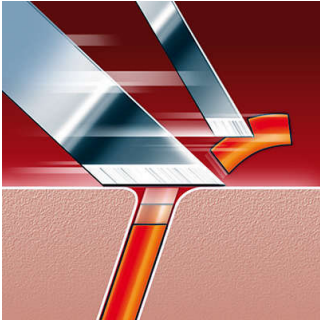

Para una afeitada rápida y al ras

- Cabezales de afeitado Speed-XL: para un afeitado rápido y al ras

Se limpia con agua en cuestión segundos

- Rápida de enjuagar y con revestimiento interior antibacteriano

PHILIPS

Destacados

Tecnología Super Lift & Cut

El sistema de doble cuchilla de esta afeitadora eléctrica levanta el vello y lo corta al ras.

Sistema Reflex Action

Se adapta perfectamente a las curvas del rostro y el cuello.

Sistema de corte de precisión

La afeitadora eléctrica Philips tiene cabezales ultra finos con ranuras para afeitar los vellos largos y orificios para afeitar la barba más corta.

Sistema SmartTouch de seguimiento de contornos

Mantiene los 3 cabezales de afeitado en constante contacto con la piel para un afeitado rápido y eficaz.

Rápida de enjuagar

El revestimiento interior antibacteriano de la unidad de afeitado garantiza la limpieza de la afeitadora con agua en cuestión de segundos.