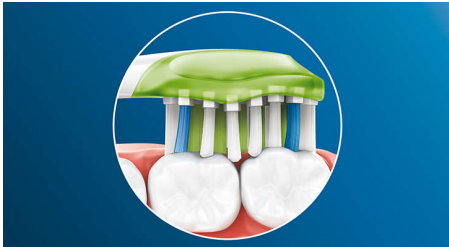

### For exceptionally whiter teeth

- 毛先が歯にフィットし、歯垢やステインを除去

### Philips Sonicare's deep clean

- 歯や歯ぐきにフィットして、しっかり歯垢を除去

## ソニックアーの優れたステイン除去効果を実現するホワイトプラスブラシヘッド

フィリップスソニックアープレミアムホワイトブラシヘッドは、中心にブラシがぎっしりと植え込まれており、効果的に歯垢と日常生活での食べ物や飲み物による歯の表面のステインを取り除きます。側面が柔らかいため、1人1人異なる形状の歯と歯ぐきにもしっかり密着します。

## アダプティブクリーニングテクノロジー

1人1人の歯と歯ぐきの形に合わせて変形するブラシヘッドです。ゴム製の柔軟なヘッド部分が歯の表面のカーブにぴったりとフィットし、届きにくい部分も歯ぐきにやさしくしっかり磨けます。過剰なブラッシング圧を吸収するので、力を入れすぎてしまった場合も歯ぐきを傷つけることを防ぎます。