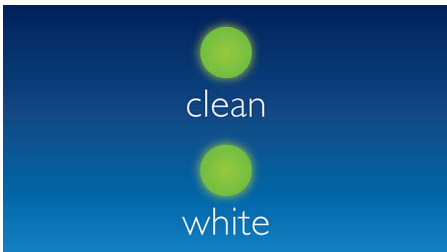

Permet un brossage personnalisé

- Fonction Easystart, pour s'habituer au système Philips Sonicare en douceur
- Mode Clean and White : efficacité prouvée pour éliminer les taches
- Mode Clean : brossage standard de 2 minutes

Points forts

Des dents naturellement plus blanches

Il a été prouvé que l'action de nettoyage dynamique de cette brosse à dents et la plus grande surface de contact direct avec chaque dent contribuaient à éliminer les taches, pour des dents naturellement plus blanches.

Mode Clean and White

2 minutes du mode Clean suivies de 30 secondes du mode White pour un nettoyage approfondi des dents de devant. Aide à éliminer les taches telles que celles causées par le café, le thé, le tabac et le vin rouge. Permet d'obtenir des dents jusqu'à 2 teintes plus claires en 2 semaines seulement.*