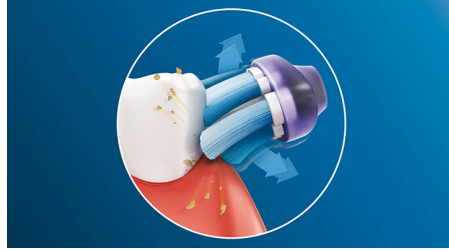

- 일반 칫솔 대비 최대 10배 더 많은 플라그 제거
- 최대 2배 더 뛰어난 표면 접촉력*에 힘입은 간편하고 탁월한 세정

주요 제품

집중 잇몸 케어

프리미엄 잇몸케어 칫솔모는 부드러우면서도 탁월한 세정 효과를 제공합니다. 양치질을 지나치게 세게 하더라도 칫솔모가 잇몸선을 따라 움직이면서 유연한 측면과 모로 과도한 압력을 흡수해 줍니다. 둥근 모양으로 치아가 고르게 세정되면서 동시에 잇몸에 가해지는 자극도 최소화됩니다. 놀랍도록 부드러운 칫솔모가 잇몸 질환이 시작되는 잇몸선을 부드럽게 따라가면서 탁월한 양치 효과를 제공합니다. 칫솔모 크기도 더 작아져 쉽게 닿기 힘든 부분까지 꼼꼼하게 닦을 수 있습니다.

어댑티브 클리닝 기술

어댑티브 클리닝 기술이 적용되어 양치할 때마다 맞춤형 세정을 경험할 수 있습니다. 부드럽고 유연한 고무 측면 덕분에 프리미엄 화이트 칫솔모가 사용자의 고유한 치아 형태에 맞도록 조정됩니다. 칫솔모가 사용자의 고유한 잇몸과 치아에 맞게 조정되기 때문에 다이아몬드클린 칫솔모에 비해 치아 표면 접촉력이 최대 2배 우수하고 그 결과 쉽게 닿기 힘든 곳까지 깨끗하게 세정됩니다. 또한 어댑티브 클리닝 기술은 잇몸선을 따라 부드럽게 움직이면서 과도한 압력이 가해졌을 때 이를 흡수할 수 있고, 칫솔모의 움직임이 향상되어 탁월한 양치 경험과 세정 효과를 보입니다.

강력한 플라그 제거 효과

필립스 소닉케어 프리미엄 칫솔모는 최고의 세정 효과를 제공합니다. 측면이 유연하고 칫솔모 패턴 디자인이 독특한 프리미엄 칫솔모는 최대 10배 더 많은 플라그를 제거하는 것으로 입증되었으며 쉽게 닿지 않는 곳까지도 깨끗하게 닦아 줍니다. 잇몸선을 따라 그리고 치아 사이마다 탁월한 세정력을 느껴 보세요.

BrushSync 모드 페어링

당사의 BrushSync 모드 페어링 기능으로 양치할 때마다 최상의 세정력을 경험할 수 있습니다. 프리미엄 잇몸케어 칫솔모의 마이크로칩이 필립스 소닉케어의 스마트 음파칫솔 핸들과 동기화해 줍니다. 그러면 핸들은 최적의 양치 모드와 강도를 자동으로 선택해 탁월한 세정 효과를 제공합니다. 사용자는 양치를 시작하기만 하면 됩니다.