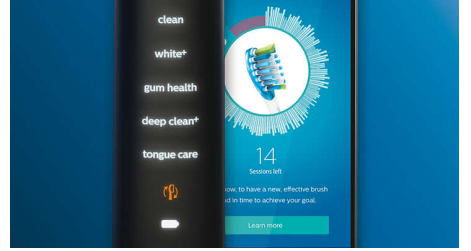

강력한 플라그 제거 효과

필립스 소닉케어 프리미엄 칫솔모는 최고의 세정 효과를 제공합니다. 측면이 유연하고 칫솔모 패턴 디자인이 독특한 프리미엄 칫솔모는 최대 10배 더 많은 플라그를 제거하는 것으로 입증되었으며 쉽게 닿지 않는 곳까지도 깨끗하게 닦아 줍니다. 잇몸선을 따라 그리고 치아 사이마다 탁월한 세정력을 느껴 보세요.

BrushSync 모드 페어링

당사의 BrushSync 모드 페어링 기능으로 양치할 때마다 최상의 세정력을 경험할 수 있습니다. 프리미엄 잇몸케어 칫솔모의 마이크로칩이 필립스 소닉케어의 스마트 음파칫솔 핸들과 동기화해 줍니다. 그러면 핸들은 최적의 양치 모드와 강도를 자동으로 선택해 탁월한 세정 효과를 제공합니다. 사용자는 양치를 시작하기만 하면 됩니다.

필립스 소닉케어 기술

필립스 소닉케어의 고급 음파 기술이 물살을 만들어 치아 사이를 통과시키고, 칫솔모가 움직여 플라그를 제거해, 놀라운 깨끗함을 선사합니다.

스마트 칫솔모 교체

일반적으로 칫솔모는 3개월이 지나면 마모되어 플라그 제거 효과가 떨어집니다. 필립스 소닉케어 스마트 음파칫솔은 사용자의 양치 횟수와 양치 시 가하는 압력을 바탕으로 정확한 칫솔모 교체 시기를 알려줍니다. 스마트 칫솔을 사용하지 않는다면 프리미엄 잇몸케어 칫솔모의 파란 부분의 색이 연해질 때 칫솔모를 교체하시면 됩니다.