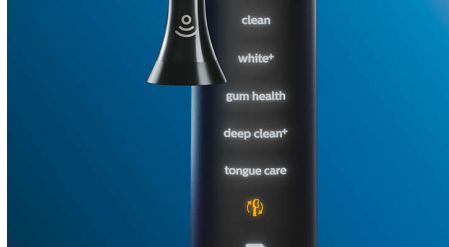

- 최적의 모드와 강도를 자동으로 선택하는 핸들*
- 필립스 소닉케어의 고급 음파 기술

Designed to optimize performance

- 당신의 구강건강에 대한 필요에 부합하도록 테스트 되었습니다.
- 모든 필립스 소닉케어 클릭온 칫솔과 호환
- 언제나 가장 효과적인 세정력

탁월한 잇몸 관리 효과

- 최대 2배 잇몸 염증 감소*

탁월하고 깊은 세정 효과

어댑티브 클리닝 기술

어댑티브 클리닝 기술이 적용되어 양치할 때마다 맞춤형 세정을 경험할 수 있습니다. 부드럽고 유연한 고무 측면 덕분에 프리미엄 화이트 칫솔모가 사용자의 고유한 치아 형태에 맞도록 조정됩니다. 칫솔모가 사용자의 고유한 잇몸과 치아에 맞게 조정되기 때문에 다이아몬드클린 칫솔모에 비해 치아 표면 접촉력이 최대 2배 우수하고 그 결과 쉽게 닿기 힘든 곳까지 깨끗하게 세정됩니다. 또한 어댑티브 클리닝 기술은 잇몸선을 따라 부드럽게 움직이면서 과도한 압력이 가해졌을 때 이를 흡수할 수 있고, 칫솔모의 움직임이 향상되어 탁월한 양치 경험과 세정 효과를 보입니다.

강력한 플라그 제거 효과

필립스 소닉케어 프리미엄 칫솔모는 최고의 세정 효과를 제공합니다. 측면이 유연하고 칫솔모 패턴 디자인이 독특한 프리미엄 칫솔모는 최대 10배 더 많은 플라그를 제거하는 것으로 입증되었으며 쉽게 닿지 않는 곳까지도 깨끗하게 닦아 줍니다. 잇몸선을 따라 그리고 치아 사이마다 탁월한 세정력을 느껴 보세요.

BrushSync 모드 페어링

당사의 BrushSync 모드 페어링 기능으로 양치할 때마다 최상의 세정력을 경험할 수 있습니다. 프리미엄 잇몸케어 칫솔모의 마이크로칩이 필립스 소닉케어의 스마트 음파칫솔 핸들과 동기화해 줍니다. 그러면 핸들은 최적의 양치 모드와 강도를 자동으로 선택해 탁월한 세정 효과를 제공합니다. 사용자는 양치를 시작하기만 하면 됩니다.

필립스 소닉케어 기술

필립스 소닉케어의 고급 음파 기술이 물살을 만들어 치아 사이를 통과시키고, 칫솔모가 움직여 플라그를 제거해, 놀라운 깨끗함을 선사합니다.

스마트 칫솔모 교체

일반적으로 칫솔모는 3개월이 지나면 마모되어 플라그 제거 효과가 떨어집니다. 필립스 소닉케어 스마트 음파칫솔은 사용자의 양치 횟수와 양치 시 가하는 압력을 바탕으로 정확한 칫솔모 교체 시기를 알려줍니다. 스마트 칫솔을 사용하지 않는다면 프리미엄 잇몸케어 칫솔모의 파란 부분의 색이 연해질 때 칫솔모를 교체하시면 됩니다.