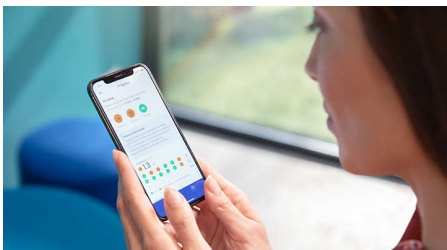

- 個人化的刷牙體驗
- 當您按壓力度過大時提醒您
- BrushSync 自動為您選擇最佳模式
- BrushSync 自動為您選擇最佳模式
- 隨時知道何時要更換刷頭

個人化的進度報告助您保持狀態

- 養成健康習慣，持之以恆

產品特點

可清除多達 10 倍牙菌膜*

使用 C3 智能清潔刷頭，享受最深層的清潔效果。柔軟靈活的刷毛經過精心設計，能夠順應您的牙齒輪廓彎曲，將接觸的表面範圍提高至 4 倍**，並在難以觸及的部位清除多達 10 倍的牙菌膜。

C3 智能清潔刷頭

C3 智能清潔刷頭經過專門設計，為您帶來前所未有最深層的清潔效果。柔軟的彈性側面和刷毛完美地順應您的牙齒輪廓彎曲，將接觸的表面範圍提高至 4 倍，有助針對難以觸及的部位進行清潔*。

進度報告

DiamondClean 9000 在定期牙科檢查之間提供您所需要的指引，助您改善及保持健康的刷牙習慣。內置智能感應器會在您用力過度時通知您，而將刷牙體驗連接到 Sonicare 應用程式，即可透過個人化的進度報告保持狀態，了解您在一段時間內的改善程度。