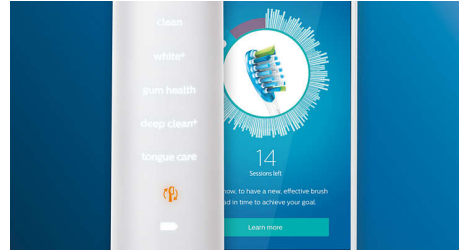

## 出色的牙菌斑去除效果

得益于其灵活的设计，智臻护龈刷头经证明能清除多达 10 倍以上的牙菌斑。它继续增强我们出众的飞利浦 Sonicare 清洁技术，这样无论患者怎样刷牙，都能获得看得见、摸得着的优异清洁效果。

## BrushSync 模式配对

使用我们的 BrushSync 模式配对功能，患者将获得出色的清洁效果。智臻护龈刷头中的微芯片与相连的飞利浦 Sonicare 牙刷柄同步。它提示牙刷柄自动选择相匹配的刷牙模式和强度级别，以更好地保护牙龈健康。患者需要做的就是开始刷牙。

## 飞利浦 Sonicare 技术

飞利浦 Sonicare 先进的声波技术在牙齿之间喷射脉冲水流，其刷牙振动过程可使牙菌斑分裂，并将其清除，从而实现出色的日常清洁效果。

## 智能刷头更换

刷头正常使用三个月后，会出现变形和刷毛磨损。飞利浦 Sonicare 智能型声波震动牙刷可根据消费者刷牙的频率及其所用的压力，提供准确的刷头更换提醒。对于那些不使用智能牙刷的人，智臻护龈刷头的蓝色提示刷毛会褪变成白色，提醒患者更换刷头。