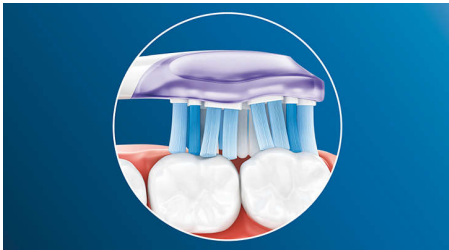

自适应清洁技术

患者每次使用我们的自适应清洁技术刷牙时，都能获得个性化的清洁效果。柔软、灵活的橡胶侧边让智臻护龈刷头可自适应口腔的出众轮廓。我们的刷毛可根据牙龈和牙齿进行调节，与 DiamondClean 刷头相比，给予患者高达 2 倍多的接触面贴合度，即使在难以接触的位置，也能达到更深层的清洁效果。自适应清洁技术还可以：温柔呵护牙龈周围；吸收多余的刷牙压力；并实现更胜一筹的清洁，获得出众的清洁效果。