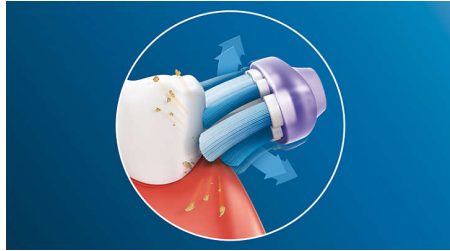

出色的牙菌斑去除效果

得益于其灵活的设计，智臻护龈刷头经证明能清除多达 10 倍以上的牙菌斑。它继续增强我们出众的飞利浦 Sonicare 清洁技术，这样无论患者怎样刷牙，都能获得看得见、摸得着的优异清洁效果。