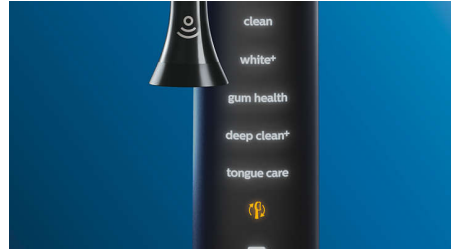

## 손쉬운 클리닝

TongueCare+ 혃바닥 브러시를 이용하면 필립스 소닉케어 칫솔이 음파 혃바닥 클리너로 빠르게 변신합니다. 일반적인 칫솔모처럼 혃바닥 브러시를 필립스 소닉케어 칫솔 핸들에 끼우기만 하면 됩니다. 사용, 교체, 세정이 간편한 이 혁신적인 혃바닥 브러시는 모든 필립스 소닉케어 클리온 칫솔 핸들과 호환되므로 구강 관리 중 혃바닥을 닦는 습관을 쉽게 들일 수 있습니다. 파워업 배터리 및 에센스를 제외한 모든 필립스 소닉케어 핸들과 호환됩니다.

## 스마트 모드 페어링

스마트 TongueCare+ 혃바닥 브러쉬에는 칫솔 핸들과 통신하는 마이크로칩이 내장되어 있습니다. 핸들에 브러시를 장착하면 이를 자동으로 인식하고 혃바닥 세척에 딱 맞는 적절한 모드와 강도를 선택해줍니다. 아무 걱정 없이 전원 버튼만 누르세요.