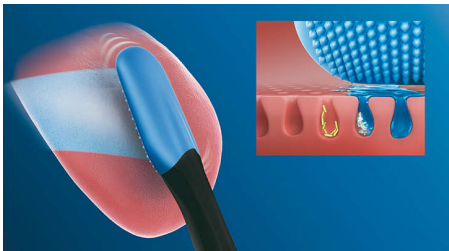

깨끗해지는 혃바닥

깨끗한 혃바닥을 위해서는 구석구석까지 닦을 수 있어야 합니다. TongueCare+ 혃바닥 브러시는 인체 공학적인 모양 덕분에 혃바닥 전체를 편안하게

닦을 수 있습니다. 작고 유연한 헤드가 치아 표면 구석 구석에서 입 냄새의 원인이 되는 세균을 쉽게 제거해 줍니다.