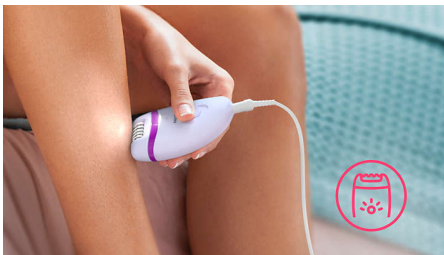

Accesorios

- Incluye cabezal de masaje
- Bolso para viajes
- Cabezal de afeitado y peine recortador para un afeitado al ras

Uso sencillo y sin esfuerzo

- 2 velocidades para agarrar desde los vellos más gruesos hasta los más finos
- Mango ergonómico para facilitar el manejo
- Depiladora con cabezal lavable para más higiene y fácil limpieza
- Luz exclusiva incorporada para mayor visibilidad del vello más fino

Resultados óptimos

- Eficaz sistema de depilación que elimina el vello de raíz

Destacados

Eficaz sistema de depilación

El eficaz sistema de depilación deja la piel suave y sin vello durante semanas.

Opti-Light

La luz exclusiva incorporada permite que se excluyan menos vellos, a fin de brindar una depilación más efectiva.

2 ajustes de velocidad

2 posiciones de velocidad para eliminar el vello más fino y el más grueso y así disfrutar de un tratamiento de depilación más personalizado.

Mango ergonómico

La forma redondeada se adapta perfectamente a la mano para facilitar la eliminación del vello. Además, tiene un diseño increíble.

Cabezal de depilación lavable

Esta depiladora tiene un cabezal de depilación lavable, que se puede extraer para limpiar con agua corriente y así mejorar la higiene.