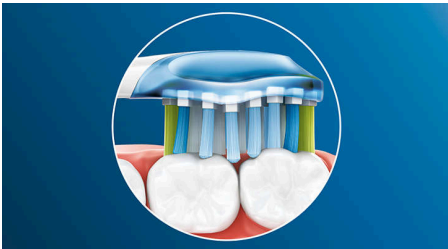

### Élimination efficace de la plaque dentaire

- Élimine jusqu'à 10 fois plus de plaque dentaire qu'une brosse à dents manuelle

### Dites adieu à la plaque dentaire

Souple, elle élimine jusqu'à 10 fois plus de plaque dentaire dans les zones difficiles à atteindre\*, pour un nettoyage en profondeur le long des gencives et entre les dents.

### Technologie de brossage adaptable

Notre technologie de brossage adaptable permet un nettoyage personnalisé. Grâce à ses côtés doux et souples en caoutchouc, la tête de brosse Premium Plaque Defence s'adapte à la forme de vos gencives et de vos dents. Elle absorbe l'excès de pression lors du brossage et optimise la technologie de nettoyage sonore. Les brins s'adaptent également à la forme de vos gencives et de vos dents, afin de créer jusqu'à 4 fois plus de surface de contact qu'une tête de brosse classique\*\*, pour un nettoyage en profondeur plus efficace dans les zones difficiles.