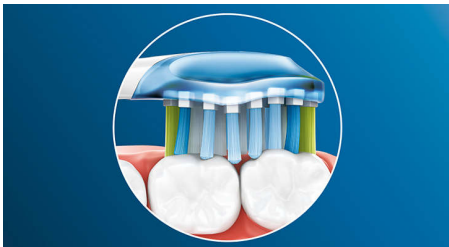

### Élimination efficace de la plaque dentaire

- Élimine jusqu'à 10 fois plus de plaque dentaire qu'une brosse à dents manuelle

### Dites adieu à la plaque dentaire

Souple, elle élimine jusqu'à 10 fois plus de plaque dentaire dans les zones difficiles à atteindre\*, pour un nettoyage en profondeur le long des gencives et entre les dents.

### Technologie de brossage adaptable

Notre technologie de brossage adaptable permet un nettoyage personnalisé. Grâce à ses côtés doux et souples en caoutchouc, la tête de brosse Premium Plaque Defense s'adapte à la forme de vos gencives et de vos dents. Elle absorbe l'excès de pression lors du brossage et optimise la technologie de nettoyage sonore. Les brins s'adaptent également à la forme de vos gencives et de vos dents, afin de créer jusqu'à 4 fois plus de surface de contact qu'une tête de brosse classique\*\*, pour un nettoyage en profondeur plus efficace dans les zones difficiles.