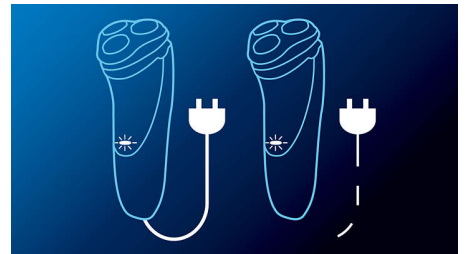

Sistema de energía eficiente

Se puede usar con y sin cable