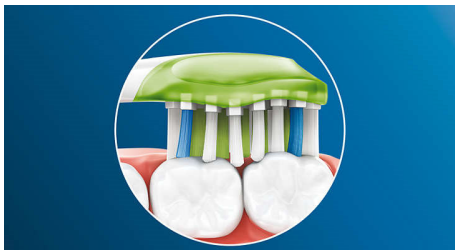

PHILIPS
sonicare

Značilnosti

Hitreje do bolj belih zob

Goste ščetine, postavljene v središče glave ščetke Philips Sonicare Premium White, skrbijo za odstranjevanje zobnih oblog in površinskih madežev, ki nastajajo vsakodnevno zaradi hrane in pijače. Zahvaljujoč mehkim stranicam se ščetine prilagajajo edinstveni obliki zob in dlesni, kar omogoča globoko čiščenje in bolj bel nasmev v samo 3 dneh.

Tehnologija za prilagodljivo čiščenje

S tehnologijo za prilagodljivo čiščenje boste vedno dosegli vam prilagojeno čiščenje. Mehke in prilagodljive gumijaste stranice glavi ščetke Premium White omogočajo prilagajanje edinstveni obliki vaših ust. Ščetine se prilagodijo dlesni in zobom, kar zagotavlja do 4-krat boljši stik s površino** kot običajna glava ščetke za globoko čiščenje tudi na težko dostopnih mestih. Tehnologija za prilagodljivo čiščenje omogoča tudi nežno prilagajanje dlesni in ublaži prekomerni pritisk pri ščetkanju. Poleg tega napredno gibanje zagotavlja edinstven občutek v ustih in vrhunsko čiščenje.

Poslovite se od zobnih oblog

Z glavo ščetke Premium White boste dosegli izjemno čiščenje, pa tudi dnevno beljenje zob. Prilagodljiva zasnova lahko odstrani do 10-krat več oblog*** z zob in roba dlesni za globoko čiščenje, ki ga boste opazili in občutili.