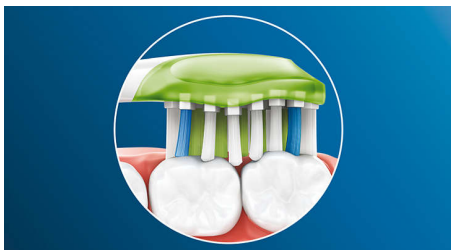

Voor uitzonderlijk wittere tanden

- Verwijdert tot wel 100% meer oppervlaktevlekken in slechts 3 dagen*

Grondige reiniging met Philips Sonicare

- Verwijdert tot wel 10x meer tandplak dan een handtandenborstel
- Tot 4x meer contact met het oppervlak** voor een moeiteloze, grondige reiniging

Kenmerken

Snel wittere tanden

Dicht op elkaar geplaatste borstelharen in het midden van de Philips Sonicare Premium White-opzetborstel verwijderen op efficiënte wijze tandplak en oppervlaktevlekken die ontstaan door eten en drinken. Dankzij de flexibele zijkanten volgen de borstelharen de unieke vorm van uw tanden en tandvlees, voor een diepe reiniging en een stralendere lach in slechts 3 dagen.

Adaptieve reinigingstechnologie

Elke keer dat u met onze adaptieve reinigingstechnologie poetst, krijgt uw gebit een gepersonaliseerde reinigingsbeurt. Door de zachte, flexibele rubberen zijkanten past de Premium White zich aan de unieke contouren van uw mond aan. Onze borstelharen passen zich aan uw tandvlees en tanden aan, waardoor ze tot 4x zoveel oppervlak bereiken** dan een gewone opzetborstel voor grondigere reiniging, zelfs op moeilijk bereikbare plekken. Dankzij de adaptieve reinigingstechnologie poetst de opzetborstel voorzichtig langs het tandvlees en absorbeert deze overmatige poetsdruk. Een verbeterde heen-en-weerbeweging zorgt voor een uniek gevoel en superieure reiniging.

Tandplak behoort tot het verleden

Met de Premium White-opzetborstel krijgt u uitzonderlijke reiniging en dagelijks wittere tanden. Het flexibele ontwerp verwijdert tot wel 10x meer tandplak**** van tanden en langs de tandvleesrand voor een zichtbaar en voelbaar grondige reiniging.