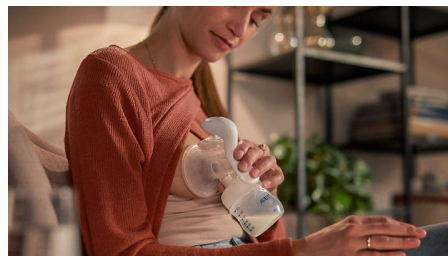

Сцеживание в комфортном положении

Расслабьтесь и займите удобное сидячее положение при сцеживании — благодаря специальной конструкции насадки молокоотсос позволяет сидеть ровно, не наклоняясь вперед.