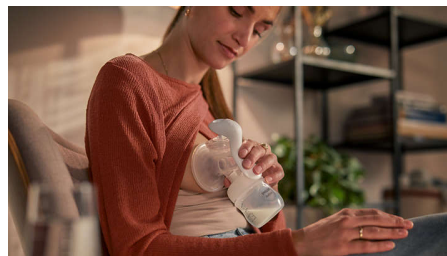

Сцеживание в комфортном положении

Расслабьтесь и займите удобное сидячее положение при сцеживании — благодаря специальной конструкции насадки молокоотсос позволяет сидеть ровно, не наклоняясь вперед.