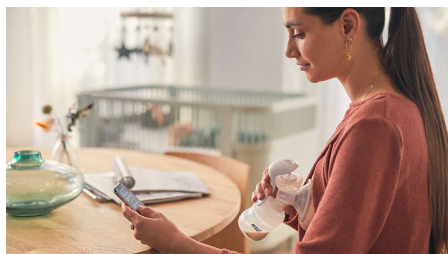

Современный портативный ручной молокоотсос — идеально подходит для мам, которым нужно бережно сцедить молоко непосредственно перед или в перерывах между кормлениями малыша.

Самостоятельное управление процессом сцеживания