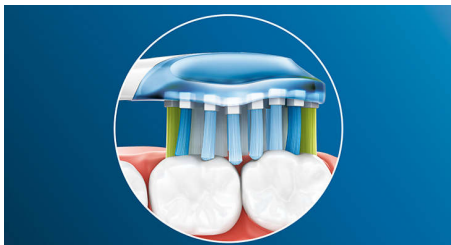

Grondige reiniging met Philips Sonicare

- Tot 4x meer contact met het oppervlak** voor een moeiteloze, grondige reiniging

Voor uitzonderlijk goede tandplakverwijdering

- Verwijdert tot wel 10x meer tandplak dan een handtandenborstel

Kenmerken

Tandplak behoort tot het verleden

Dankzij het flexibele design verwijdert deze opzetborstel tot 10x meer plak van moeilijk bereikbare plekken* voor een echt grondige reiniging langs de tandvleesrand en tussen de tanden.

Adaptieve reinigingstechnologie

U krijgt altijd een gepersonaliseerde reiniging als u poetst met onze adaptieve reinigingstechnologie. Zachte rubberen zijanten zijn flexibel zodat Premium Plaque Defence zich kan aanpassen aan de vorm van uw tanden en tandvlees. Ze absorberen ook overmatige poetsdruk en zijn een aanvulling op onze sonische reinigingskracht. Borstelharen passen zich aan de vorm van uw tanden en tandvlees aan zodat u tot 4x meer contact maakt met de oppervlakken dan met een reguliere opzetborstel**. Voor een diepere reiniging op moeilijk bereikbare plekken.