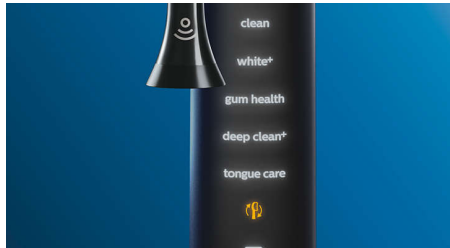

卓越的牙齦護理

- 可減少 100% 牙齦發炎的可能性*

無可比擬的深層清潔

- 與手動牙刷相比，可清除多達 10 倍牙菌膜
- 多達 2 倍表面接觸*輕鬆深層清潔

產品特點

專注牙齦健康

智能牙齦護理刷頭能有效深層清潔同時溫柔呵護您的牙齒和口腔。當您的刷頭沿著牙齦線移動時，柔軟刷頭圍邊和刷毛能吸收過多的壓力，即使您用力刷，您的牙齦亦能受到保護。弧形設計讓刷毛帶來均勻全面的潔淨效果，同時不會刺激牙齦。超柔軟的牙齦線刷毛能溫和而有效地清潔牙齦線，預防牙齦疾病。刷頭尺寸比普通刷頭小，即使難以觸及的部位也能清潔得到。

Adaptive 清潔技術

具有自動調整清潔技術的刷頭時，讓您享受個人化的清潔體驗。柔軟及有彈性的橡膠圍邊讓智能牙齦護理刷頭可以適應口腔的獨特輪廓，而柔軟的圍邊刷毛可靈活適應牙齦輪廓，與 DiamondClean 刷頭相比，接觸的表面範圍提高達 2 倍**，為您帶來更舒適的深層清潔體驗，即使難以觸及的部位也絕對無問題。此外，自動調整清潔技術還可以讓刷頭順著牙齦邊緣刷牙，吸收刷牙時多餘的壓力，讓刷牙的動作更有效，帶來獨特的刷牙口腔感覺和卓越的清潔效果。

強效清除牙菌膜

Philips Sonicare 智能清潔刷頭能夠帶來前所未有的潔淨效果。智能清潔刷頭採用獨特的彈性圍邊及刷毛排列設計，證實可清除多達 10 倍的牙菌膜，更可深入難以觸及的部位**，真正深層牙齦和牙齒。

BrushSync 智能感應配對刷頭

使用 BrushSync 智能感應配對刷頭獲得最佳的清潔及牙齦護理效果。智能牙齦護理刷頭內的微晶片可與已連線的 Philips Sonicare 牙刷手柄同步，然後手柄會自動選擇最佳的刷牙模式和牙刷力度，帶來非一般的牙齦護理。您需要做的，就是開始刷牙。

Philips Sonicare 聲波技術

Philips Sonicare 進階聲波技術可以將水份推向牙縫，而刷毛震動則可有效去除牙菌膜，達致每日潔淨效果。

替換智能刷頭

刷頭經過三個月的正常使用後會失去硬度，並漸漸破損。Philips Sonicare 智能牙刷會因應您的刷牙頻率和力度，提供精準的刷頭更換提示。如果您並非使用智能牙刷，只需留意智能牙齦護理刷頭的藍色替換刷毛提示，當藍色褪成變白時，您就知道是時候更換一個新刷頭了。