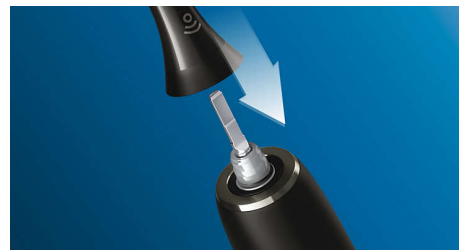

Philips Sonicare 聲波技術

Philips Sonicare 進階聲波技術可以將水份推向牙縫，而刷毛震動則可有效去除牙菌膜，達致每日潔淨效果。

替換智能刷頭

刷頭經過三個月的正常使用後會失去硬度，並漸漸破損。Philips Sonicare 智能牙刷會因應您的刷牙頻率和力度，提供精準的刷頭更換提示。如果您並非使用智能牙刷，只需留意智能牙齦護理刷頭的藍色替換刷毛提示，當藍色褪成變白時，您就知道是時候更換一個新刷頭了。

簡便一插即用設計

只需將智能牙齦護理刷頭插上 Philips Sonicare 牙刷手柄，即可穩固地扣好，容易保養和清潔。除 PowerUp Battery 和 Essence 系列外，智能牙齦護理刷頭適用於所有 Philips Sonicare 牙刷手柄。

可安心使用的牙刷

所有 Philips Sonicare 刷頭對牙齒和牙齦絕對安全而且溫和。在測試過程中，每個刷頭都進行過多重測試以確保耐用性，讓您每次刷牙都可享受卓越的性能。