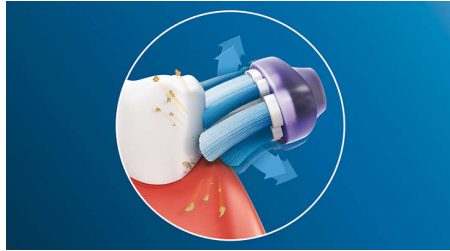

HX9053/96

更健康的牙齦、更健康的笑容

只需 2 星期，即可帶來 7 倍更健康的牙齦*

G3 智能牙齦護理刷頭有助牙科病人改善牙齦健康，保持燦爛笑容。柔軟的圍邊刷毛可靈活適應牙齦輪廓，在刷牙時將接觸的表面範圍提高至 2 倍*，高效清除牙齦線的牙菌膜

創新技術

- 手柄可自動選擇最佳模式和強度水平*
- Philips Sonicare 進階聲波技術

為最佳表現而設計

- 經測試滿足您的口腔健康需求
- 適用於所有 Philips Sonicare 扣合式電動牙刷
- 每天享受最有效的清潔效果

卓越的牙齦護理

- 可減少 100% 牙齦發炎的可能性*

無可比擬的深層清潔

- 與手動牙刷相比，可清除多達 10 倍牙菌膜
- 多達 2 倍表面接觸*輕鬆深層清潔

產品特點

專注牙齦健康

智能牙齦護理刷頭能有效深層清潔同時溫柔呵護您的牙齒和口腔。當您的刷頭沿著牙齦線移動時，柔軟刷頭圍邊和刷毛能吸收過多的壓力，即使您用力刷，您的牙齦亦能受到保護。弧形設計讓刷毛帶來均勻全面的潔淨效果，同時不會刺激牙齦。超柔軟的牙齦線刷毛能溫和而有效地清潔牙齦線，預防牙齦疾病。刷頭尺寸比普通刷頭小，即使難以觸及的部位也能清潔得到。

Adaptive 清潔技術

具有自動調整清潔技術的刷頭時，讓您享受個人化的清潔體驗。柔軟及有彈性的橡膠圍邊讓智能牙齦護理刷頭可以適應口腔的獨特輪廓，而柔軟的圍邊刷毛可靈活適應牙齦輪廓，與 DiamondClean 刷頭相比，接觸的表面範圍提高達 2 倍**，為您帶來更舒適的深層清潔體驗，即使難以觸及的部位也絕對無問題。此外，自動調整清潔技術還可以讓刷頭順著牙齦邊緣刷牙，吸收刷牙時多餘的壓力，讓刷牙的動作更有效，帶來獨特的刷牙口腔感覺和卓越的清潔效果。

強效清除牙菌膜

Philips Sonicare 智能清潔刷頭能夠帶來前所未有的潔淨效果。智能清潔刷頭採用獨特的彈性圍邊及刷毛排列設計，證實可清除多達 10 倍的牙菌膜，更可深入難以觸及的部位**，真正深層牙齦和牙齒。

BrushSync 智能感應配對刷頭

使用 BrushSync 智能感應配對刷頭獲得最佳的清潔及牙齦護理效果。智能牙齦護理刷頭內的微晶片可與已連線的 Philips Sonicare 牙刷手柄同步，然後手柄會自動選擇最佳的刷牙模式和牙刷力度，帶來非一般的牙齦護理。您需要做的，就是開始刷牙。