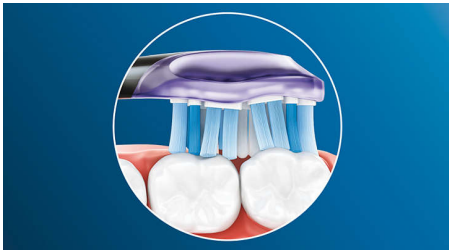

HX9053/96

更健康的牙齦、更健康的笑容

只需 2 星期，即可帶來 7 倍更健康的牙齦*

G3 智能牙齦護理刷頭有助牙科病人改善牙齦健康，保持燦爛笑容。柔軟的圍邊刷毛可靈活適應牙齦輪廓，在刷牙時將接觸的表面範圍提高至 2 倍*，高效清除牙齦線的牙菌膜

創新技術

- 手柄可自動選擇最佳模式和強度水平*
- Philips Sonicare 進階聲波技術

為最佳表現而設計

- 經測試滿足您的口腔健康需求
- 適用於所有 Philips Sonicare 扣合式電動牙刷
- 每天享受最有效的清潔效果

卓越的牙齦護理

- 可減少 100% 牙齦發炎的可能性*

無可比擬的深層清潔

- 與手動牙刷相比，可清除多達 10 倍牙菌膜
- 多達 2 倍表面接觸*輕鬆深層清潔

產品特點

專注牙齦健康

智能牙齦護理刷頭能有效深層清潔同時溫柔呵護您的牙齒和口腔。當您的刷頭沿著牙齦線移動時，柔軟刷頭圍邊和刷毛能吸收過多的壓力，即使您用力刷，您的牙齦亦能受到保護。弧形設計讓刷毛帶來均勻全面的潔淨效果，同時不會刺激牙齦。超柔軟的牙齦線刷毛能溫和而有效地清潔牙齦線，預防牙齦疾病。刷頭尺寸比普通刷頭小，即使難以觸及的部位也能清潔得到。

Adaptive 清潔技術

具有自動調整清潔技術的刷頭時，讓您享受個人化的清潔體驗。柔軟及有彈性的橡膠圍邊讓智能牙齦護理刷頭可以適應口腔的獨特輪廓，而柔軟的圍邊刷毛可靈活適應牙齦輪廓，與 DiamondClean 刷頭相比，接觸的表面範圍提高達 2 倍**，為您帶來更舒適的深層清潔體驗，即使難以觸及的部位也絕對無問題。此外，自動調整清潔技術還可以讓刷頭順著牙齦邊緣刷牙，吸收刷牙時多餘的壓力，讓刷牙的動作更有效，帶來獨特的刷牙口腔感覺和卓越的清潔效果。

強效清除牙菌膜

Philips Sonicare 智能清潔刷頭能夠帶來前所未有的潔淨效果。智能清潔刷頭採用獨特的彈性圍邊及刷毛排列設計，證實可清除多達 10 倍的牙菌膜，更可深入難以觸及的部位**，真正深層牙齦和牙齒。

BrushSync 智能感應配對刷頭

使用 BrushSync 智能感應配對刷頭獲得最佳的清潔及牙齦護理效果。智能牙齦護理刷頭內的微晶片可與已連線的 Philips Sonicare 牙刷手柄同步，然後手柄會自動選擇最佳的刷牙模式和牙刷力度，帶來非一般的牙齦護理。您需要做的，就是開始刷牙。