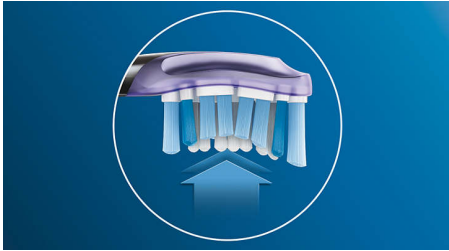

HX9053/96

更健康的牙齦、更健康的笑容

只需 2 星期，即可帶來 7 倍更健康的牙齦*

G3 智能牙齦護理刷頭有助牙科病人改善牙齦健康，保持燦爛笑容。柔軟的圍邊刷毛可靈活適應牙齦輪廓，在刷牙時將接觸的表面範圍提高至 2 倍*，高效清除牙齦線的牙菌膜

創新技術

- 手柄可自動選擇最佳模式和強度水平*
- Philips Sonicare 進階聲波技術

為最佳表現而設計

- 經測試滿足您的口腔健康需求
- 適用於所有 Philips Sonicare 扣合式電動牙刷
- 每天享受最有效的清潔效果

卓越的牙齦護理

- 可減少 100% 牙齦發炎的可能性*

無可比擬的深層清潔

- 與手動牙刷相比，可清除多達 10 倍牙菌膜
- 多達 2 倍表面接觸*輕鬆深層清潔

產品特點

專注牙齦健康

智能牙齦護理刷頭能有效深層清潔同時溫柔呵護您的牙齒和口腔。當您的刷頭沿著牙齦線移動時，柔軟刷頭圍邊和刷毛能吸收過多的壓力，即使您用力刷，您的牙齦亦能受到保護。弧形設計讓刷毛帶來均勻全面的潔淨效果，同時不會刺激牙齦。超柔軟的牙齦線刷毛能溫和而有效地清潔牙齦線，預防牙齦疾病。刷頭尺寸比普通刷頭小，即使難以觸及的部位也能清潔得到。

Adaptive 清潔技術

具有自動調整清潔技術的刷頭時，讓您享受個人化的清潔體驗。柔軟及有彈性的橡膠圍邊讓智能牙齦護理刷頭可以適應口腔的獨特輪廓，而柔軟的圍邊刷毛可靈活適應牙齦輪廓，與 DiamondClean 刷頭相比，接觸的表面範圍提高達 2 倍**，為您帶來更舒適的深層清潔體驗，即使難以觸及的部位也絕對無問題。此外，自動調整清潔技術還可以讓刷頭順著牙齦邊緣刷牙，吸收刷牙時多餘的壓力，讓刷牙的動作更有效，帶來獨特的刷牙口腔感覺和卓越的清潔效果。