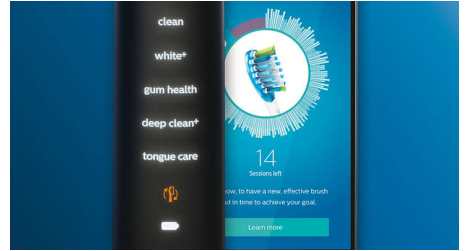

Adaptive 清潔技術

具有自動調整清潔技術的刷頭時，讓您享受個人化的清潔體驗。柔軟及有彈性的橡膠圍邊讓智能牙齦護理刷頭可以適應口腔的獨特輪廓，而柔軟的圍邊刷毛可靈活適應牙齦輪廓，與 DiamondClean 刷頭相比，接觸的表面範圍提高達 2 倍**，為您帶來更舒適的深層清潔體驗，即使難以觸及的部位也絕對無問題。此外，自動調整清潔技術還可以讓刷頭順著牙齦邊緣刷牙，吸收刷牙時多餘的壓力，讓刷牙的動作更有效，帶來獨特的刷牙口腔感覺和卓越的清潔效果。

強效清除牙菌膜

Philips Sonicare 智能清潔刷頭能夠帶來前所未有的潔淨效果。智能清潔刷頭採用獨特的彈性圍邊及刷毛排列設計，證實可清除多達 10 倍的牙菌膜，更可深入難以觸及的部位**，真正深層牙齦和牙齒。

BrushSync 智能感應配對刷頭

使用 BrushSync 智能感應配對刷頭獲得最佳的清潔及牙齦護理效果。智能牙齦護理刷頭內的微晶片可與已連線的 Philips Sonicare 牙刷手柄同步，然後手柄會自動選擇最佳的刷牙模式和牙刷力度，帶來非一般的牙齦護理。您需要做的，就是開始刷牙。

Philips Sonicare 聲波技術

Philips Sonicare 進階聲波技術可以將水份推向牙縫，而刷毛震動則可有效去除牙菌膜，達致每日潔淨效果。

替換智能刷頭

刷頭經過三個月的正常使用後會失去硬度，並漸漸破損。Philips Sonicare 智能牙刷會因應您的刷牙頻率和力度，提供精準的刷頭更換提示。如果您並非使用智能牙刷，只需留意智能牙齦護理刷頭的藍色替換刷毛提示，當藍色褪成變白時，您就知道是時候更換一個新刷頭了。