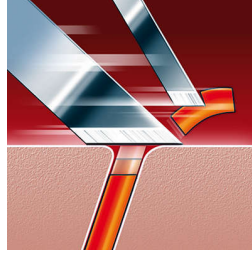

Para una afeitada rápida y al ras

- Cabezales de afeitado Speed-XL: para un afeitado rápido y al ras

Se limpia con agua en cuestión segundos

- Rápida de enjuagar y con revestimiento interior antibacteriano

Destacados

Cabezales de afeitado Speed-XL

Las tres cuchillas ofrecen un 50% más de superficie para un afeitado más rápido y al ras.
*En comparación con los cabezales de afeitado rotativos estándar

Sistema SmartTouch de seguimiento de contornos

Mantiene los 3 cabezales de afeitado en constante contacto con la piel para un afeitado rápido y eficaz.

Sistema de corte de precisión

La afeitadora eléctrica Philips tiene cabezales ultra finos con ranuras para afeitar los vellos largos y orificios para afeitar la barba más corta.

Tecnología Super Lift & Cut

El sistema de doble cuchilla de esta afeitadora eléctrica levanta el vello y lo corta al ras.

Sistema Reflex Action

Se adapta perfectamente a las curvas del rostro y el cuello.