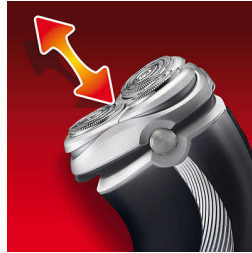

Destacados

Cabezales de afeitado Speed-XL

Las tres cuchillas ofrecen un 50% más de superficie para un afeitado más rápido y al ras.
*En comparación con los cabezales de afeitado rotativos estándar

Sistema SmartTouch de seguimiento de contornos

Mantiene los 3 cabezales de afeitado en constante contacto con la piel para un afeitado rápido y eficaz.

Sistema de corte de precisión

La afeitadora eléctrica Philips tiene cabezales ultra finos con ranuras para afeitar los vellos largos y orificios para afeitar la barba más corta.

Tecnología Super Lift & Cut

El sistema de doble cuchilla de esta afeitadora eléctrica levanta el vello y lo corta al ras.

Sistema Reflex Action

Se adapta perfectamente a las curvas del rostro y el cuello.

Rápida de enjuagar

El revestimiento interior antibacteriano de la unidad de afeitado garantiza la limpieza de la afeitadora con agua en cuestión de segundos

Especificaciones

Potencia eléctrica

Tipo de batería: Iones de litio
Tiempo de funcionamiento: 50 min