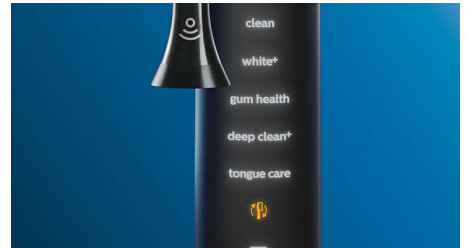

呵護您的牙齦

配上 G3 Premium Gum Care 智能牙齦護理刷頭即可改善牙齦健康。較細小的刷頭和針對牙齦邊緣清潔的刷毛，可以沿牙齦邊緣提供溫和而有效的清潔效果，避免形成牙齦疾病。臨床證實，刷頭能夠在短短兩星期內讓牙齦炎的機會減少 100%*，並帶來 7 倍更健康的牙齦*。

更亮白的牙齒

配上 W3 Premium White 智能亮白刷頭，即可去除牙菌斑並展現您最亮白的笑容。臨床證實，密集的中央刷毛可以在短短三天內去除多達 100% 牙菌斑*。

過度用力刷牙？

您可能無法察覺是否過度用力刷牙，DiamondClean Smart 則可以代勞。如感應到過度用力刷牙時，牙刷手柄底部會亮燈提示，讓使用

者明確感應到而減輕刷牙的力度。研究發現，10 位過度用力刷牙的使用者中有 7 位都憑藉力度感應成功而減輕刷牙時的力度。

輕鬆完成清潔工作

您可放心讓電動牙刷為您清潔牙齒。我們已經在牙刷手柄上加入一個刷磨感應，提醒您減少刷磨動作。讓您可以改善刷牙技巧，並同時享受更輕柔但更有效的清潔效果。

BrushSync 智能感應配對刷頭

不知道自己應該使用哪種模式和強度嗎？不用再煩惱了。刷頭中的微型晶片會讓您的 DiamondClean Smart 知道您使用的是哪種模式和強度。因此，舉例來說，如果插上牙齦護理刷頭，牙刷就會知道要選擇最佳模式和強度，為牙齦提供輕柔但有效的護理。您只需要按下電源按鈕即可。

智能更換刷頭提示

在使用一段時間後，刷頭就會磨損，移除牙石的效果就會降低。有了智能刷頭辨識功能，您就可以知道何時要更換刷頭。您的牙刷會追蹤您使用每個刷頭的時間和力度，並在需要更換時提醒您。您也可以使用 Philips Sonicare 應用程式追蹤刷頭的使用壽命，甚至可以訂購替換刷頭，再也不用擔心會沒有刷頭可用。