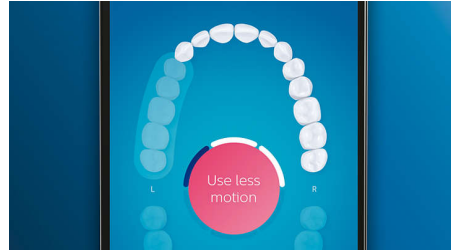

個人化應用程式指導完美刷牙效果

- 指出忽略清潔的位置，提醒補刷
- 過度用力刷牙時發出提示
- 方便您照顧難以清潔的部位
- 指導完成刷牙程序，顯示忽略部位
- 指導您減少刷磨動作

改善牙齒潔淨體驗

- 刷頭會自動選擇最佳設定
- 可選 4 個模式，3 段刷牙力度選擇
- 確保您充分利用刷頭
- 充電杯和旅行收藏盒

產品特點

向牙菌膜說再見

C3 Premium Plaque Control 刷頭是目前最深層清潔的刷頭。透過柔軟的彈性橡膠側面設計，刷毛可以順應牙齦輪廓和每一隻牙齒表面的形狀進行清潔，將接觸的表面範圍提高至 4 倍***，可去除多達 10 倍的牙菌膜，能深入牙刷難以觸及的部位*。

呵護您的牙齦

配上 G3 Premium Gum Care 智能牙齦護理刷頭即可改善牙齦健康。較細小的刷頭和針對牙齦邊緣清潔的刷毛，可以沿牙齦邊緣提供溫和而有效的清潔效果，避免形成牙齦疾病。臨床證實，刷頭能夠在短短兩星期內讓牙齦炎的機會減少 100%*，並帶來 7 倍更健康的牙齦*。

更亮白的牙齒

配上 W3 Premium White 智能亮白刷頭，即可去除牙菌斑並展現您最亮白的笑容。臨床證實，密集的中央刷毛可以在短短三天內去除多達 100% 牙菌斑*。

不錯過任何清潔部位

Philips Sonicare 應用程式讓您知道自己是否已徹底清潔牙齒，指導您妥善清潔、刷牙時更為細心。

TouchUp 功能

如果您刷牙時忽略了某個部位，應用程式的 TouchUp 功能就會顯示該部位，讓您可以在第二次清潔過程中加以改善，確保您每次都徹底清潔。

清潔重點和口腔護理目標設定

您的牙醫有沒有向您指出任何難以清潔的部位？我們將在您的應用程式內以 3D 口腔視圖顯示這些範圍，讓您在刷牙時格外留神。