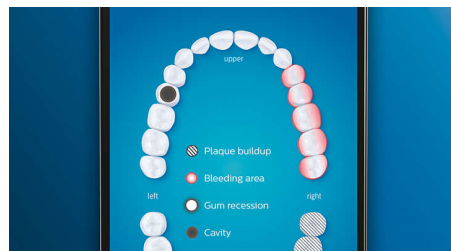

呵護您的牙齦

配上 G3 Premium Gum Care 智能牙齦護理刷頭即可改善牙齦健康。較細小的刷頭和針對牙齦邊緣清潔的刷毛，可以沿牙齦邊緣提供溫和而有效的清潔效果，避免形成牙齦疾病。臨床證實，刷頭能夠在短短兩星期內讓牙齦炎的機會減少 100%*，並帶來 7 倍更健康的牙齦*。

更亮白的牙齒

配上 W3 Premium White 智能亮白刷頭，即可去除牙菌斑並展現您最亮白的笑容。臨床證實，密集的中央刷毛可以在短短三天內去除多達 100% 牙菌斑*。

不錯過任何清潔部位

Philips Sonicare 應用程式讓您知道自己是否已徹底清潔牙齒，指導您妥善清潔、刷牙時更為細心。

TouchUp 功能

如果您刷牙時忽略了某個部位，應用程式的 TouchUp 功能就會顯示該部位，讓您可以在第二次清潔過程中加以改善，確保您每次都徹底清潔。

清潔重點和口腔護理目標設定

您的牙醫有沒有向您指出任何難以清潔的部位？我們將在您的應用程式內以 3D 口腔視圖顯示這些範圍，讓您在刷牙時格外留神。

過度用力刷牙？

您可能無法察覺是否過度用力刷牙，DiamondClean Smart 則可以代勞。如感應到過度用力刷牙時，牙刷手柄底部會亮燈提示，讓使用

者明確感應到而減輕刷牙的力度。研究發現，10 位過度用力刷牙的使用者中有 7 位都憑藉力度感應成功而減輕刷牙時的力度。

輕鬆完成清潔工作

您可放心讓電動牙刷為您清潔牙齒。我們已經在牙刷手柄上加入一個刷磨感應，提醒您減少刷磨動作。讓您可以改善刷牙技巧，並同時享受更輕柔但更有效的清潔效果。

BrushSync 智能感應配對刷頭

不知道自己應該使用哪種模式和強度嗎？不用再煩惱了。刷頭中的微型晶片會讓您的 DiamondClean Smart 知道您使用的是哪種模式和強度。因此，舉例來說，如果插上牙齦護理刷頭，牙刷就會知道要選擇最佳模式和強度，為牙齦提供輕柔但有效的護理。您只需要按下電源按鈕即可。

智能更換刷頭提示

在使用一段時間後，刷頭就會磨損，移除牙石的效果就會降低。有了智能刷頭辨識功能，您就可以知道何時要更換刷頭。您的牙刷會追蹤您使用每個刷頭的時間和力度，並在需要更換時提醒您。您也可以使用 Philips Sonicare 應用程式追蹤刷頭的使用壽命，甚至可以訂購替換刷頭，再也不用擔心會沒有刷頭可用。