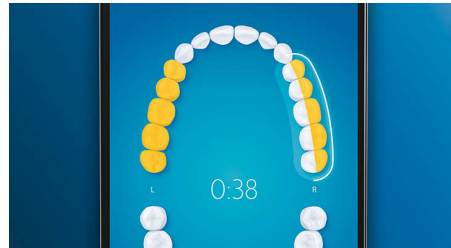

個人化應用程式指導完美刷牙效果

- 指出忽略清潔的位置，提醒補刷
- 過度用力刷牙時發出提示
- 方便您照顧難以清潔的部位
- 指導完成刷牙程序，顯示忽略部位
- 指導您減少刷磨動作

改善牙齒潔淨體驗

- 刷頭會自動選擇最佳設定
- 可選 4 個模式，3 段刷牙力度選擇
- 確保您充分利用刷頭
- 充電杯和旅行收藏盒

產品特點

向牙菌膜說再見

C3 Premium Plaque Control 刷頭是目前最深層清潔的刷頭。透過柔軟的彈性橡膠側面設計，刷毛可以順應牙齦輪廓和每一隻牙齒表面的形狀進行清潔，將接觸的表面範圍提高至 4 倍***，可去除多達 10 倍的牙菌膜，能深入牙刷難以觸及的部位*。

呵護您的牙齦

配上 G3 Premium Gum Care 智能牙齦護理刷頭即可改善牙齦健康。較細小的刷頭和針對牙齦邊緣清潔的刷毛，可以沿牙齦邊緣提供溫和而有效的清潔效果，避免形成牙齦疾病。臨床證實，刷頭能夠在短短兩星期內讓牙齦炎的機會減少 100%*，並帶來 7 倍更健康的牙齦*。

更亮白的牙齒

配上 W3 Premium White 智能亮白刷頭，即可去除牙菌斑並展現您最亮白的笑容。臨床證實，密集的中央刷毛可以在短短三天內去除多達 100% 牙菌斑*。

不錯過任何清潔部位

Philips Sonicare 應用程式讓您知道自己是否已徹底清潔牙齒，指導您妥善清潔、刷牙時更為細心。

TouchUp 功能

如果您刷牙時忽略了某個部位，應用程式的 TouchUp 功能就會顯示該部位，讓您可以在第二次清潔過程中加以改善，確保您每次都徹底清潔。

清潔重點和口腔護理目標設定

您的牙醫有沒有向您指出任何難以清潔的部位？我們將在您的應用程式內以 3D 口腔視圖顯示這些範圍，讓您在刷牙時格外留神。