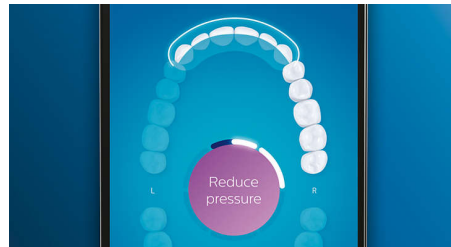

過度用力刷牙？

您可能無法察覺是否過度用力刷牙，DiamondClean Smart 則可以代勞。如感應到過度用力刷牙時，牙刷手柄底部會亮燈提示，讓使用

者明確感應到而減輕刷牙的力度。研究發現，10 位過度用力刷牙的使用者中有 7 位都憑藉力度感應成功而減輕刷牙時的力度。