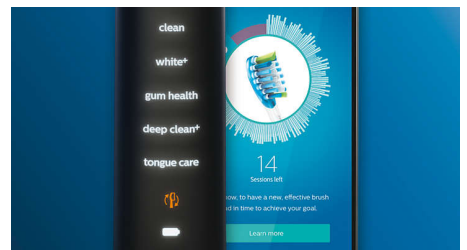

不錯過任何清潔部位

Philips Sonicare 應用程式讓您知道自己是否已徹底清潔牙齒，指導您妥善清潔、刷牙時更為細心。

TouchUp 功能

如果您刷牙時忽略了某個部位，應用程式的 TouchUp 功能就會顯示該部位，讓您可以在第二次清潔過程中加以改善，確保您每次都徹底清潔。

清潔重點和口腔護理目標設定

您的牙醫有沒有向您指出任何難以清潔的部位？我們將在您的應用程式內以 3D 口腔視圖顯示這些範圍，讓您在刷牙時格外留神。

過度用力刷牙？

您可能無法察覺是否過度用力刷牙，DiamondClean Smart 則可以代勞。如感應到過度用力刷牙時，牙刷手柄底部會亮燈提示，讓使用

者明確感應到而減輕刷牙的力度。研究發現，10 位過度用力刷牙的使用者中有 7 位都憑藉力度感應成功而減輕刷牙時的力度。

輕鬆完成清潔工作

您可放心讓電動牙刷為您清潔牙齒。我們已經在牙刷手柄上加入一個刷磨感應，提醒您減少刷磨動作。讓您可以改善刷牙技巧，並同時享受更輕柔但更有效的清潔效果。

BrushSync 智能感應配對刷頭

不知道自己應該使用哪種模式和強度嗎？不用再煩惱了。刷頭中的微型晶片會讓您的 DiamondClean Smart 知道您使用的是哪種模式和強度。因此，舉例來說，如果插上牙齦護理刷頭，牙刷就會知道要選擇最佳模式和強度，為牙齦提供輕柔但有效的護理。您只需要按下電源按鈕即可。

智能更換刷頭提示

在使用一段時間後，刷頭就會磨損，移除牙石的效果就會降低。有了智能刷頭辨識功能，您就可以知道何時要更換刷頭。您的牙刷會追蹤您使用每個刷頭的時間和力度，並在需要更換時提醒您。您也可以使用 Philips Sonicare 應用程式追蹤刷頭的使用壽命，甚至可以訂購替換刷頭，再也不用擔心會沒有刷頭可用。