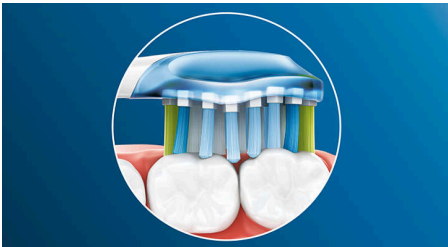

C3 Premium Plaque Defence

Standardne glave sonične četkice za zube

HX9042/17

Istaknute znač.

Zaboravite na naslage

Zahvaljujući fleksibilnom dizajnu, uklanja do 10x više naslaga s teško dostupnih područja* za uistinu dubinsko čišćenje uzduž linije desni i između zubi.

Tehnologija prilagodljivog čišćenja

Naša tehnologija prilagodljivog čišćenja osigurava prilagođeno čišćenje prilikom svakog četkanja. Uz meke i savitljive gumene bočne strane, Premium Plaque Defence prilagođava se obliku vaših zubi i desni, apsorbirajući suvišan pritisak prilikom četkanja i pospješujući našu soničnu snagu čišćenja. Vlakna se prilagođavaju obliku vaših zubi i desni, osiguravajući do 4x bolji površinski kontakt u odnosu na standardnu glavu četkice** za dubinsko čišćenje teško dostupnih područja.