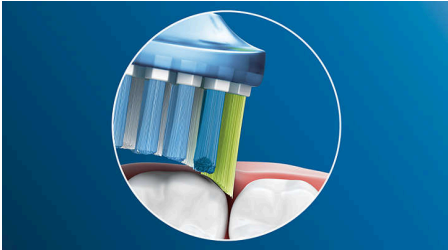

C3 Premium Plaque Defence

Standardne glave sonične četkice za zube

HX9042/17

Istaknute znač.

Zaboravite na naslage

Zahvaljujući fleksibilnom dizajnu, uklanja do 10x više naslaga s teško dostupnih područja* za uistinu dubinsko čišćenje uzduž linije desni i između zubi.