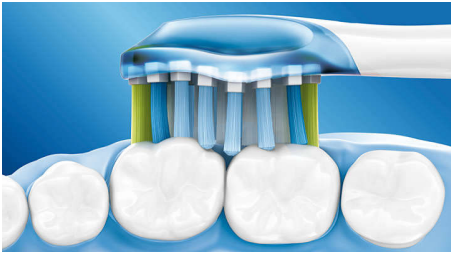

Dubinsko čišćenje koje pruža Philips Sonicare

- 4x veći dodir s površinom* za dubinsko čišćenje bez napora
- Do 2x bolje za zube u odnosu na običnu četkicu

Philips Sonicare's best plaque removal

- Uklanjanje 10x više naslaga** s teško dostupnih područja

PHILIPS

sonicare

Istaknute značajke

Prilagođava se zubima

Naša glava četkice AdaptiveClean jedina je glava električne četkice koja može pratiti jedinstveni oblik vaših zuba i desni. Zahvaljujući mekim fleksibilnim bočnim stranama napravljenima od gume, vlakna glave četkice mogu se prilagoditi obliku površine svakog zuba. Postići ćete do 4x veći dodir s površinom* i uklanjanje do 10x više naslaga** uzduž linije desni i između zuba. Dubinski ćete očistiti čak i teško dostupna mjesta, a čišćenje će i dalje biti nježno za desni.

Nježno za desni

Uz glavu četkice AdaptiveClean nježno je čak i najdublje čišćenje. Kako sonična četkica za zube prati liniju desni, fleksibilne bočne strane i vlakna glave četkice apsorbiraju suvišan pritisak, u slučaju da ga primjenjujete. Meko tkivo oko desni zaštićeno je čak i ako previše snažno četkate.