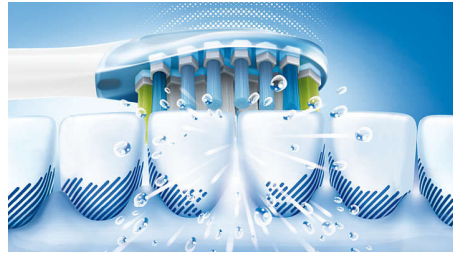

PHILIPS

sonicare

Istaknute značajke

Prilagođava se zubima

Naša glava četkice AdaptiveClean jedina je glava električne četkice koja može pratiti jedinstveni oblik vaših zuba i desni. Zahvaljujući mekim fleksibilnim bočnim stranama napravljenima od gume, vlakna glave četkice mogu se prilagoditi obliku površine svakog zuba. Postići ćete do 4x veći dodir s površinom* i uklanjanje do 10x više naslaga** uzduž linije desni i između zuba. Dubinski ćete očistiti čak i teško dostupna mjesta, a čišćenje će i dalje biti nježno za desni.

Nježno za desni

Uz glavu četkice AdaptiveClean nježno je čak i najdublje čišćenje. Kako sonična četkica za zube prati liniju desni, fleksibilne bočne strane i vlakna glave četkice apsorbiraju suvišan pritisak, u slučaju da ga primjenjujete. Meko tkivo oko desni zaštićeno je čak i ako previše snažno četkate.

Naše najdublje čišćenje

Naša najinovativnija glava četkice ujedno pruža i najdublje čišćenje dosad. Zahvaljujući fleksibilnom dizajnu, glava četkice AdaptiveClean omogućava uklanjanje do 10x više naslaga s teško dostupnih mjesta. Kretanje glave četkice posebno je osmišljeno za poboljšanje dinamičnog čišćenja Philipsove sonične četkice za zube. Bez obzira na način kojim četkate zube, postići ćete izuzetnu čistoću koju ćete vidjeti i osjetiti.