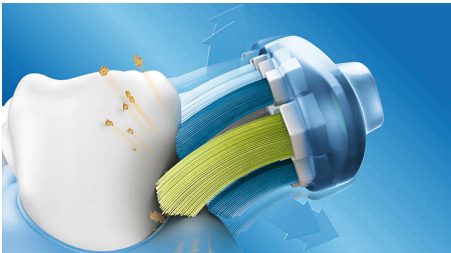

PHILIPS

sonicare

Istaknute značajke

Prilagođava se zubima

Naša glava četkice AdaptiveClean jedina je glava električne četkice koja može pratiti jedinstveni oblik vaših zuba i desni. Zahvaljujući mekim fleksibilnim bočnim stranama napravljenima od gume, vlakna glave četkice mogu se prilagoditi obliku površine svakog zuba. Postići ćete do 4x veći dodir s površinom* i uklanjanje do 10x više naslaga** uzduž linije desni i između zuba. Dubinski ćete očistiti čak i teško dostupna mjesta, a čišćenje će i dalje biti nježno za desni.

Nježno za desni

Uz glavu četkice AdaptiveClean nježno je čak i najdublje čišćenje. Kako sonična četkica za zube prati liniju desni, fleksibilne bočne strane i vlakna glave četkice apsorbiraju suvišan pritisak, u slučaju da ga primjenjujete. Meko tkivo oko desni zaštićeno je čak i ako previše snažno četkate.