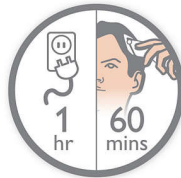

Rueda de ajuste de apurado

Gira la rueda de ajuste para seleccionar y bloquear la posición que desees. El peine-guía ajustable dispone de posiciones de longitud desde 3 mm a 21 mm con una precisión de 1 mm entre cada longitud. También se puede usar sin peine-guía para un corte apurado de 0,5 mm.

Indicador de estado de la batería

La luz se mantiene encendida cuando la batería está llena, mientras que parpadeará y se tornará de color naranja cuando queden alrededor de 10 minutos de uso.

Pilas NiMh