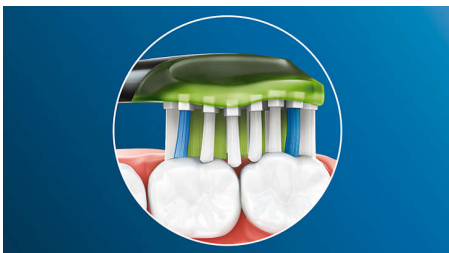

- Bis zu 4 x mehr Oberflächenkontakt** für mühelose Reinigung

An unrivaled deep clean

- Bis zu 10 x bessere Plaque-Entfernung als mit einer Handzahnbürste

Besonderheiten

Verabschieden Sie sich von Plaque

Mit den Premium White Bürstenköpfen erhalten Sie hervorragende Reinigungsergebnisse und eine tägliche Aufhellung Ihrer Zähne. Das flexible Design entfernt bis zu 10 x mehr Plaque**** von Ihren Zähnen und am Zahnfleischrand für eine Tiefenreinigung, die Sie sehen und fühlen können.

Weißere Zähne in kürzester Zeit

Die dicht stehenden Mittelborsten des Philips Sonicare Premium White Bürstenkopfes entfernen Plaque und jede oberflächliche Verfärbung von Getränken und Speisen. Die biegsamen Seiten passen sich der einzigartigen Kontur Ihrer Zähne und Ihres Zahnfleisches an für eine Tiefenreinigung und ein strahlenderes Lächeln in nur 3 Tagen.

Adaptive Reinigungstechnologie

Mit unserer adaptiven Reinigungstechnologie erhalten Sie bei jeder Reinigung ein individuelles Putzerlebnis. Weiche, flexible

Seiten aus Gummi des Premium White Bürstenkopf passen sich den einzigartigen Konturen Ihres Mundes an. Die Borsten passen sich Zahnfleisch und Zähnen an mit bis zu 4 x mehr Oberflächenkontakt** als bei einem normalen Bürstenkopf und sorgen für eine Tiefenreinigung, sogar in schwer zugänglichen Bereichen. Die adaptive Reinigungstechnologie absorbiert übermäßigen Druck und ermöglicht eine sanfte Führung entlang des Zahnfleischrandes sowie eine verbesserte Schwingbewegung für ein einzigartiges Mundgefühl und eine hervorragende Reinigung.