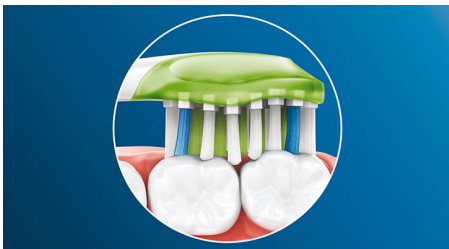

Para dientes excepcionalmente más blancos

- Elimina hasta un 100 % más de manchas superficiales en tan solo 3 días*

Philips Sonicare's deep clean

- Eliminación de la placa hasta 10 veces superior a un cepillo dental manual
- Hasta 4 veces más superficie de contacto** para una limpieza en profundidad sin esfuerzo

Destacados

Dientes más blancos rápidamente

Las densas cerdas situadas en el centro del cabezal de cepillado Philips Sonicare Blanqueamiento Premium trabajan para eliminar la placa y las manchas superficiales diarias provocadas por los alimentos y las bebidas. Los laterales flexibles permiten que las cerdas sigan la forma exclusiva de tus dientes y encías, para disfrutar de una limpieza en profundidad y una sonrisa más brillante en solo 3 días.

Tecnología adaptive clean

Disfrutarás de una limpieza personalizada cada vez que te cepilles con nuestra tecnología adaptive clean. Los laterales de goma suaves y flexibles permiten al cabezal Blanqueamiento Premium adaptarse a los contornos únicos de tu boca. Nuestras cerdas se adaptan a tus encías y dientes, ofreciendo hasta 4 veces más superficie de contacto** que un cabezal de cepillado normal, con lo que se consigue una limpieza más profunda incluso en las zonas de difícil acceso. La tecnología adaptive clean también permite un seguimiento suave de la línea de las encías y absorbe la presión excesiva al cepillar, y permite un movimiento de barrido mejorado para que tengas una sensación única en la boca y consigas una limpieza superior.