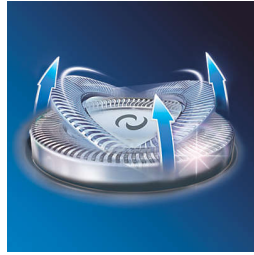

Afeitado cómodo y al ras

- Para un afeitado limpio y al ras
- Cuchillas autoafilables

Se adapta perfectamente a las curvas del rostro y el cuello

- Se adapta a las curvas de la cara

Sistema de energía eficiente

- Afeitadora de baterías 2AA sin cable

Destacados

Sistema de afeitado sin cortes

Para un afeitado al ras fabricada en Europa.

Afeitadora de baterías sin cable

Hasta 60 minutos de afeitado sin cable

Cabezales flotantes independientes

Solo debes alinear las afiladas cuchillas con tu piel para lograr un afeitado al ras excepcional y los cabezales flotantes se adaptan a las curvas del rostro.

Cuchillas autoafilables

Las cuchillas autoafilables le dan una larga duración de hasta dos años.