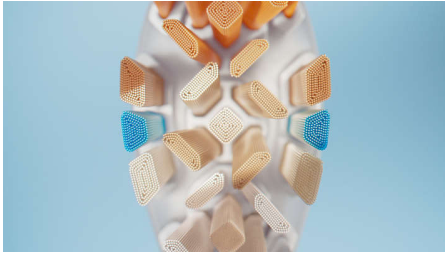

## 三合一刷头，提供全面呵护 个性化清洁，毫不逊色

使用 A3 高级一体式刷头，清洁效果毫不逊色。我们这款出色的产品采用搭配交错排列的刷毛，有效清除多达20倍牙菌斑\*，即使在难以刷到的区域。刷毛顶端三角形的设计，两天内有效清除多达两倍齿面色渍\*\*\*。加长刷毛深层清洁牙龈，两周内提升牙龈健康多达15倍\*\*

### 弯曲式刷毛

无论您的刷牙风格如何，均可获得出色的牙菌斑去除效果\*\*\*\*。高级一体式刷头采用精确的弯曲式刷毛，可最大程度去除牙菌斑。

### 三角形刷头

三角形顶端刷毛可轻柔地去除牙渍，比圆形顶端刷毛清洁效率更高。三角形刷毛与牙齿表面的接触面积更大，可有效地去除牙渍

### 加长刷毛

刷头外侧的柔软刷毛可轻柔地清洁牙龈线，在刷头顺着牙龈线移动时，刷头柔软的侧面和刷毛可吸收多余的压力，使得牙龈得到保护