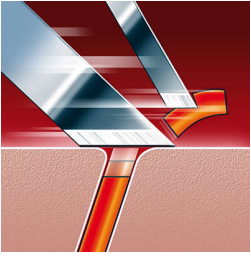

Para una afeitada rápida y al ras

- Cabezales de afeitado Speed-XL: para un afeitado rápido y al ras

Se limpia con agua en cuestión segundos

- Rápida de enjuagar y con revestimiento interior antibacteriano

Destacados

Tecnología Super Lift & Cut

El sistema de doble cuchilla de esta afeitadora eléctrica levanta el vello y lo corta al ras.

Sistema Reflex Action

Se adapta perfectamente a las curvas del rostro y el cuello.

Sistema de corte de precisión

La afeitadora eléctrica Philips tiene cabezales ultra finos con ranuras para afeitar los vellos largos y orificios para afeitar la barba más corta.

Sistema SmartTouch de seguimiento de contornos

Mantiene los 3 cabezales de afeitado en constante contacto con la piel para un afeitado rápido y eficaz.

Rápida de enjuagar

El revestimiento interior antibacteriano de la unidad de afeitado garantiza la limpieza de la afeitadora con agua en cuestión de segundos.