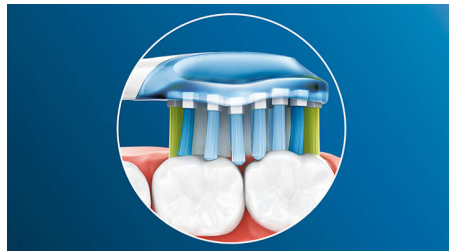

Kenmerken

Tandplak behoort tot het verleden

Dankzij het flexibele design verwijdert deze opzetborstel tot 10x meer plak van moeilijk bereikbare plekken* voor een echt grondige reiniging langs de tandvleesrand en tussen de tanden.

Focus op gezond tandvlees

Met de Philips Sonicare Premium Gum Care-opzetborstel is zelfs de grondigste reiniging zacht. Terwijl uw tandenborstel langs het tandvlees poetst, absorberen de flexibele zijanten en borstelharen van de Premium Gum Care eventuele overmatige druk zodat uw tandvlees wordt beschermd, zelfs als u te hard poetst. De borstelharen verwijderen plak en bacteriën bij de tandvleesrand zodat uw tandvlees gezonder wordt. Dankzij het gebogen design van de opzetborstel maken de borstelharen maximaal contact.

Snel wittere tanden

Dicht op elkaar geplaatste borstelharen in het midden van de Philips Sonicare Premium White-opzetborstel verwijderen op efficiënte

wijze tandplak en oppervlaktevlekken die ontstaan door eten en drinken. Dankzij de flexibele zijanten volgen de borstelharen de unieke vorm van uw tanden en tandvlees, voor een diepe reiniging en een stralendere lach in slechts 3 dagen.

Adaptieve reinigingstechnologie

Met onze adaptieve reinigingstechnologie is elke poetsbeurt afgestemd op uw mond. Zachte, flexibele rubberen zijanten zorgen ervoor dat de Premium Plaque Defense-, Premium Gum Care- en Premium White-opzetborstels zich aanpassen aan de unieke contouren van uw mond. Onze borstelharen passen zich aan uw tandvlees en tanden aan, waardoor er tot 4x meer contact is met het oppervlak** vergeleken met een gewone opzetborstel. Dit zorgt voor een grondigere reiniging, zelfs op moeilijk bereikbare plekken. Dankzij de adaptieve reinigingstechnologie wordt de tandvleesrand voorzichtig gevolgd, wordt overmatige druk geabsorbeerd, en is er een betere poetsbeweging mogelijk, voor een uniek mondgevoel en superieure reiniging.