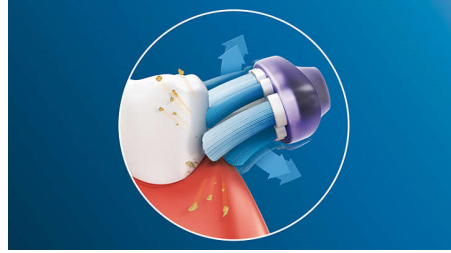

### Focus op gezond tandvlees

Met de Philips Sonicare Premium Gum Care-opzetborstel is zelfs de grondigste reiniging zacht. Terwijl uw tandenborstel langs het tandvlees poetst, absorberen de flexibele zijanten en borstelharen van de Premium Gum Care eventuele overmatige druk zodat uw tandvlees wordt beschermd, zelfs als u te hard poetst. De borstelharen verwijderen plak en bacteriën bij de tandvleesrand zodat uw tandvlees gezonder wordt. Dankzij het gebogen design van de opzetborstel maken de borstelharen maximaal contact.

### Adaptieve reinigingstechnologie

Elke keer dat u met onze adaptieve reinigingstechnologie poetst, krijgt uw gebit een grondige reinigingsbeurt. Door de zachte, flexibele rubberen zijanten past de Premium Gum Care-opzetborstel zich aan de unieke contouren van uw mond aan. Onze borstelharen passen zich aan uw tandvlees en tanden aan, waardoor ze tot 2x zoveel oppervlak bereiken\*\* dan een gewone opzetborstel voor grondigere reiniging, zelfs op moeilijk bereikbare plekken. De adaptieve reinigingstechnologie absorbeert overmatige poetsdruk en zorgt voor een verbeterde poetsbeweging voor een uniek mondgevoel en superieure reiniging.

### Tandplak behoort tot het verleden

Dankzij het flexibele ontwerp verwijdert de Premium Gum Care-opzetborstel tot wel 10x meer plak dan een handtandenborstel. De beweging van deze opzetborstel verbetert de reinigingstechnologie van Philips Sonicare. Hoe u ook poetst, u krijgt een zichtbaar en voelbaar schoon resultaat.