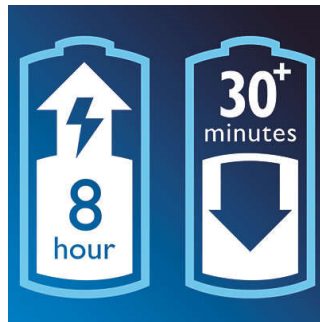

Afeitadora recargable

Afeitadora recargable, hasta 30 minutos de afeitado sin cable.